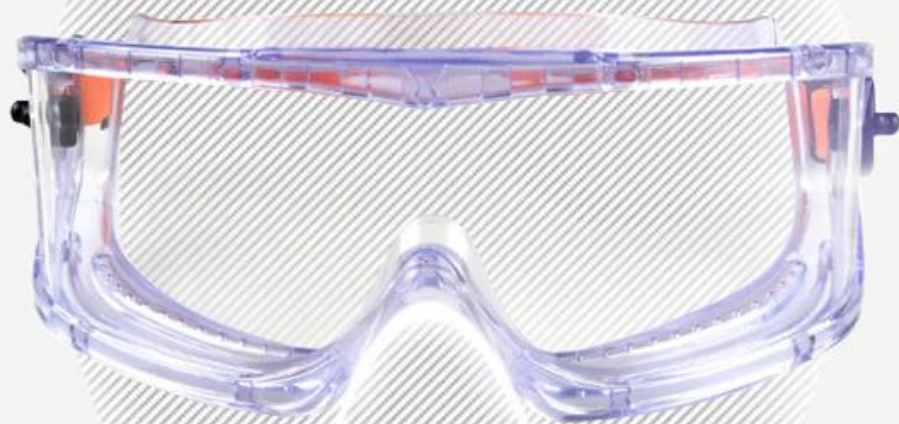

高: 7.3cm

宽: 16.5cm

防冲击眼罩  
SAFETY GOGGLE

GB 14866-2006  
V-MAXX

HONEYWELL SAFETY  
No. 312  
Shanghai, China  
Tel: +86 21 24000000  
Fax: +86 21 2774 2217  
Zip: 201601  
www.honeywellsafety.com

Honeywell