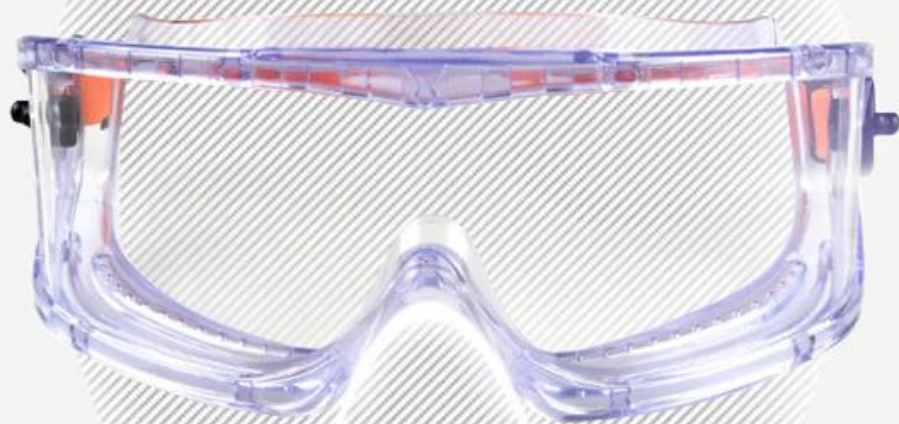

高: 7.3cm

宽: 16.5cm

防冲击眼罩  
SAFETY GOGGLE  
GB 14866-2006  
A型 M

HONEYWELL SAFETY  
No.312  
Shanghai, China  
Tel: +86 21 24900000  
Fax: +86 21 2774 0217  
Zip: 201601  
www.honeywellsafety.com

Honeywell