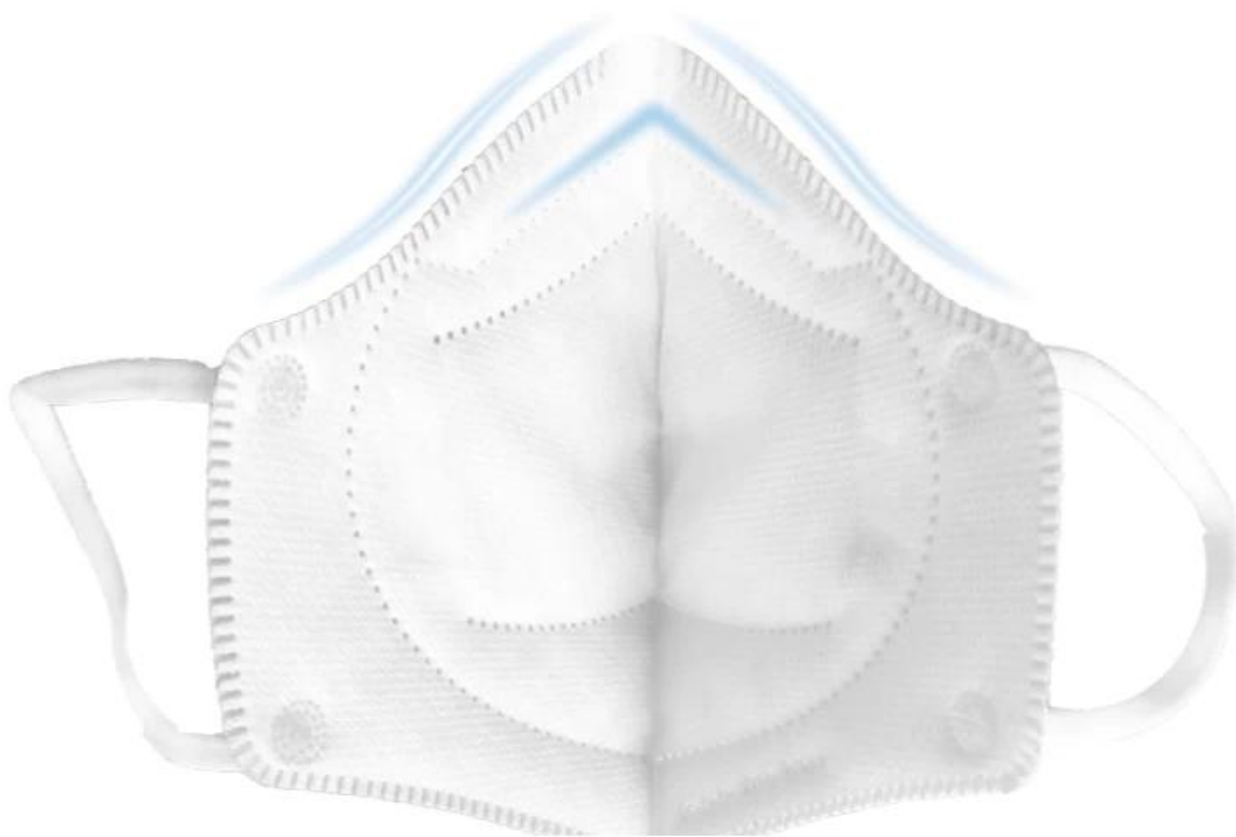

противовирусная белая нетканая одноразовая маска kn95 с CE

SEAMLESS FIT FOR SECURITY

**ADJUSTABLE
BRIDGE OF NOSE**

Fit a variety

**3D SOLID
ARC DESIGN**

Smooth breathing

4Floor

Filter protection