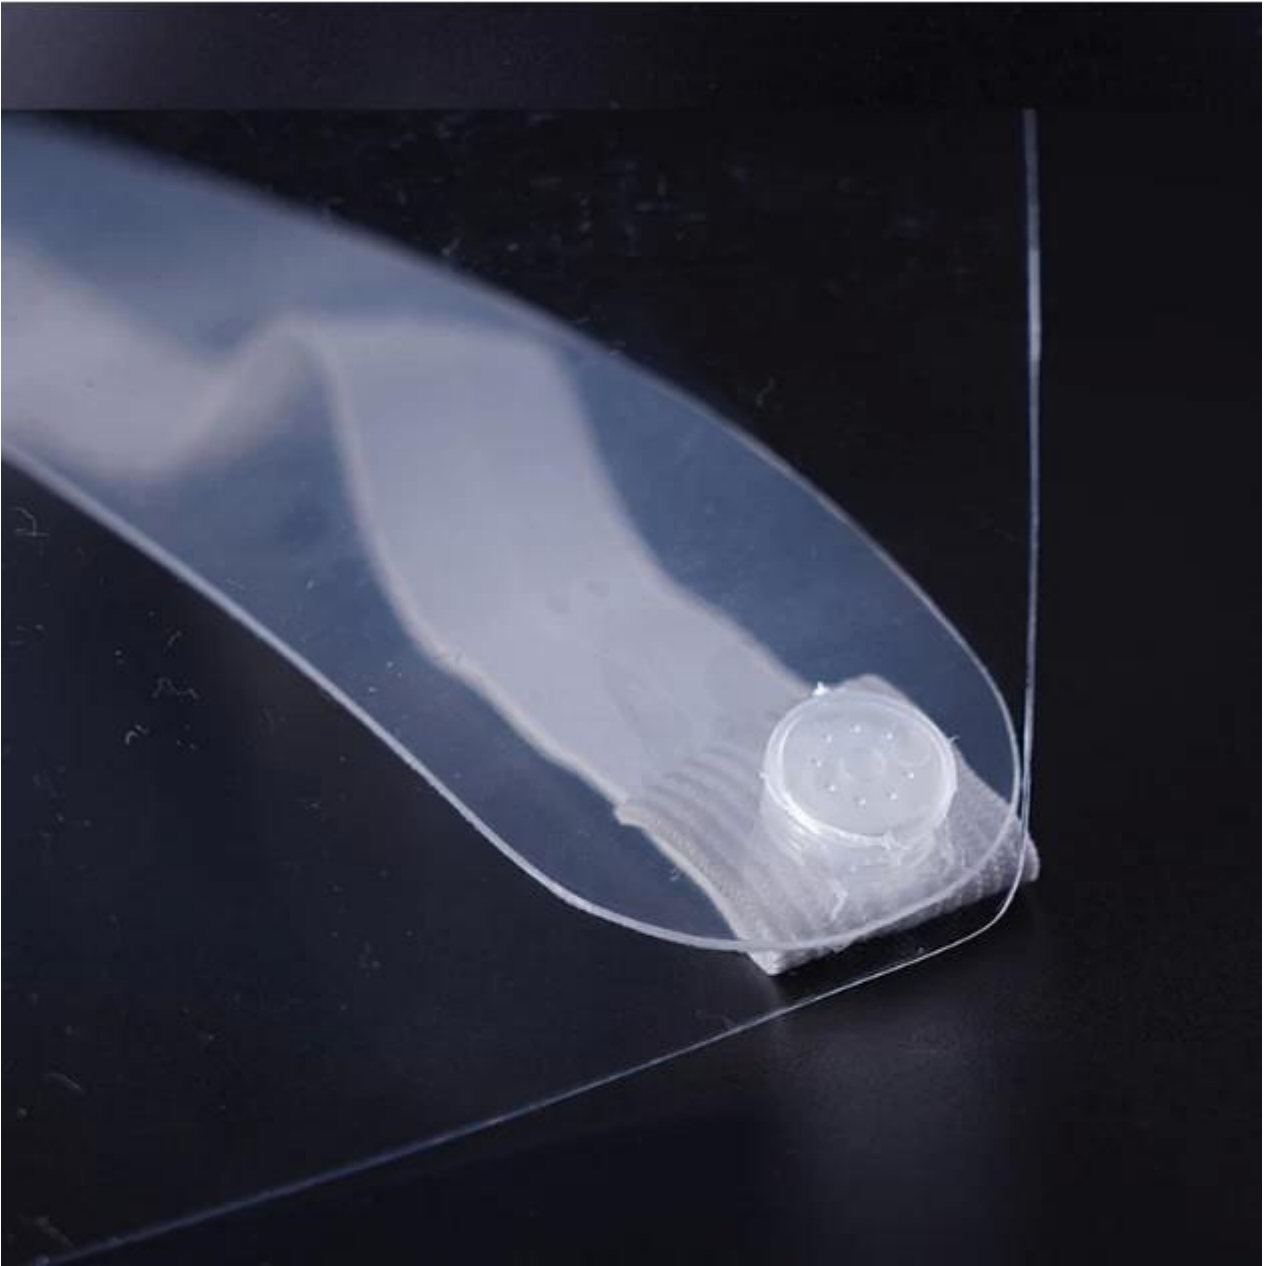

скидка

**Seller Discount**  
On all products

Time left until promotion ends: 7d 0h 0m

[Shop Now](#) ▶

All details, please check it as coupon.

Подробные фотографии

Прозрачная маска для лица производства Pet

**Информация о компании**