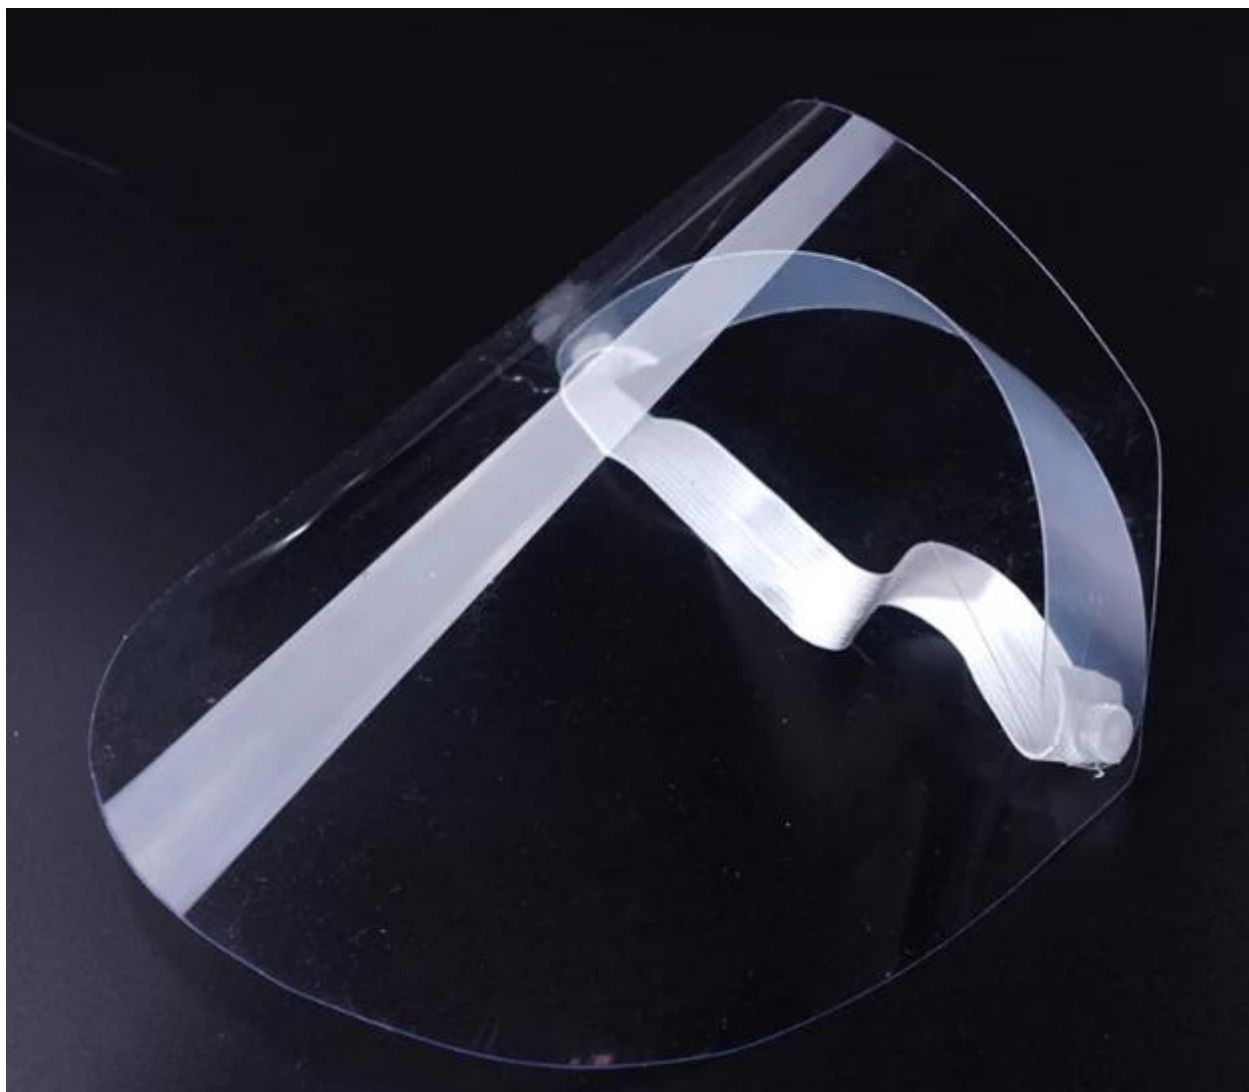

скидка

**Seller Discount**  
On all products

Time left until promotion ends: 7d 0h 0m

[Shop Now](#) ▶

All details, please check it as coupon.

Подробные фотографии

Прозрачная маска для лица производства Pet

**Информация о компании**