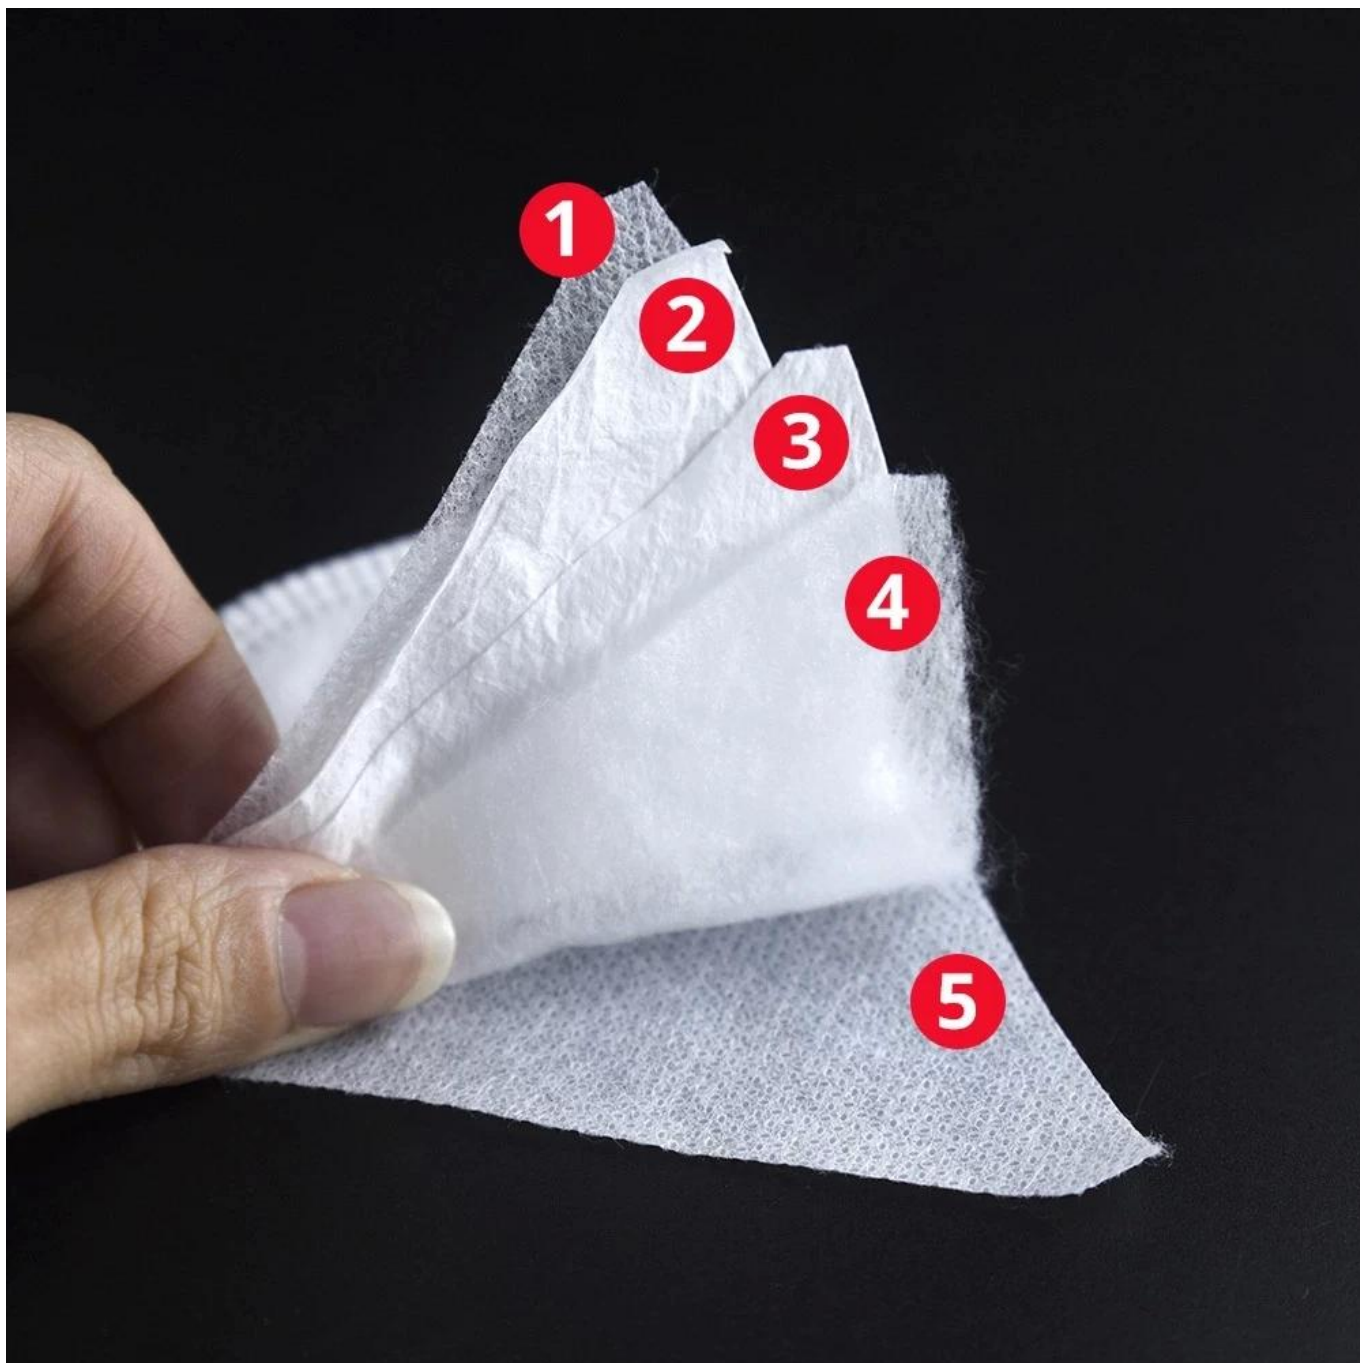

Защитная маска для лица KN95 Горячие продажи 5 слой одноразовые анти-маска от пыли и вирусов

—
KN95 White

KN95

Breathable

Select high quality filter material

скидка

Подробные фотографии

WHY CHOOSE US?