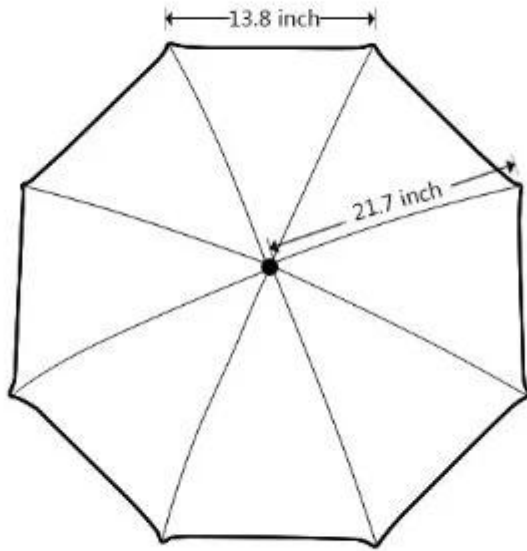

Seller Discount
On all products

Time left until promotion ends: 7d 0h 0m

[Shop Now](#) ▶

All details, please check it as coupon.

Описание товара

Размер:	23 "*" 8к, 3 раза,
Ткань:	Polyster / Pongee / оксфорд
Рамка:	Сталь / Алюминиевый сплав / Стекловолокно / Железо / Дерево
Печать:	Логотип можно настроить
Упаковка:	1шт /OPP
Использование:	Подарок, продвижение, расширение рынка, солнечные дни, дождливые дни
Повод:	Солнечные дни, дождливые дни, украшения
Преимущество:	Практичный, солнечный, водонепроницаемый, ветрозащитный
MOQ:	500Pcs
Время образца:	3-7 дней
Срок поставки	25-32 дней после оплаты