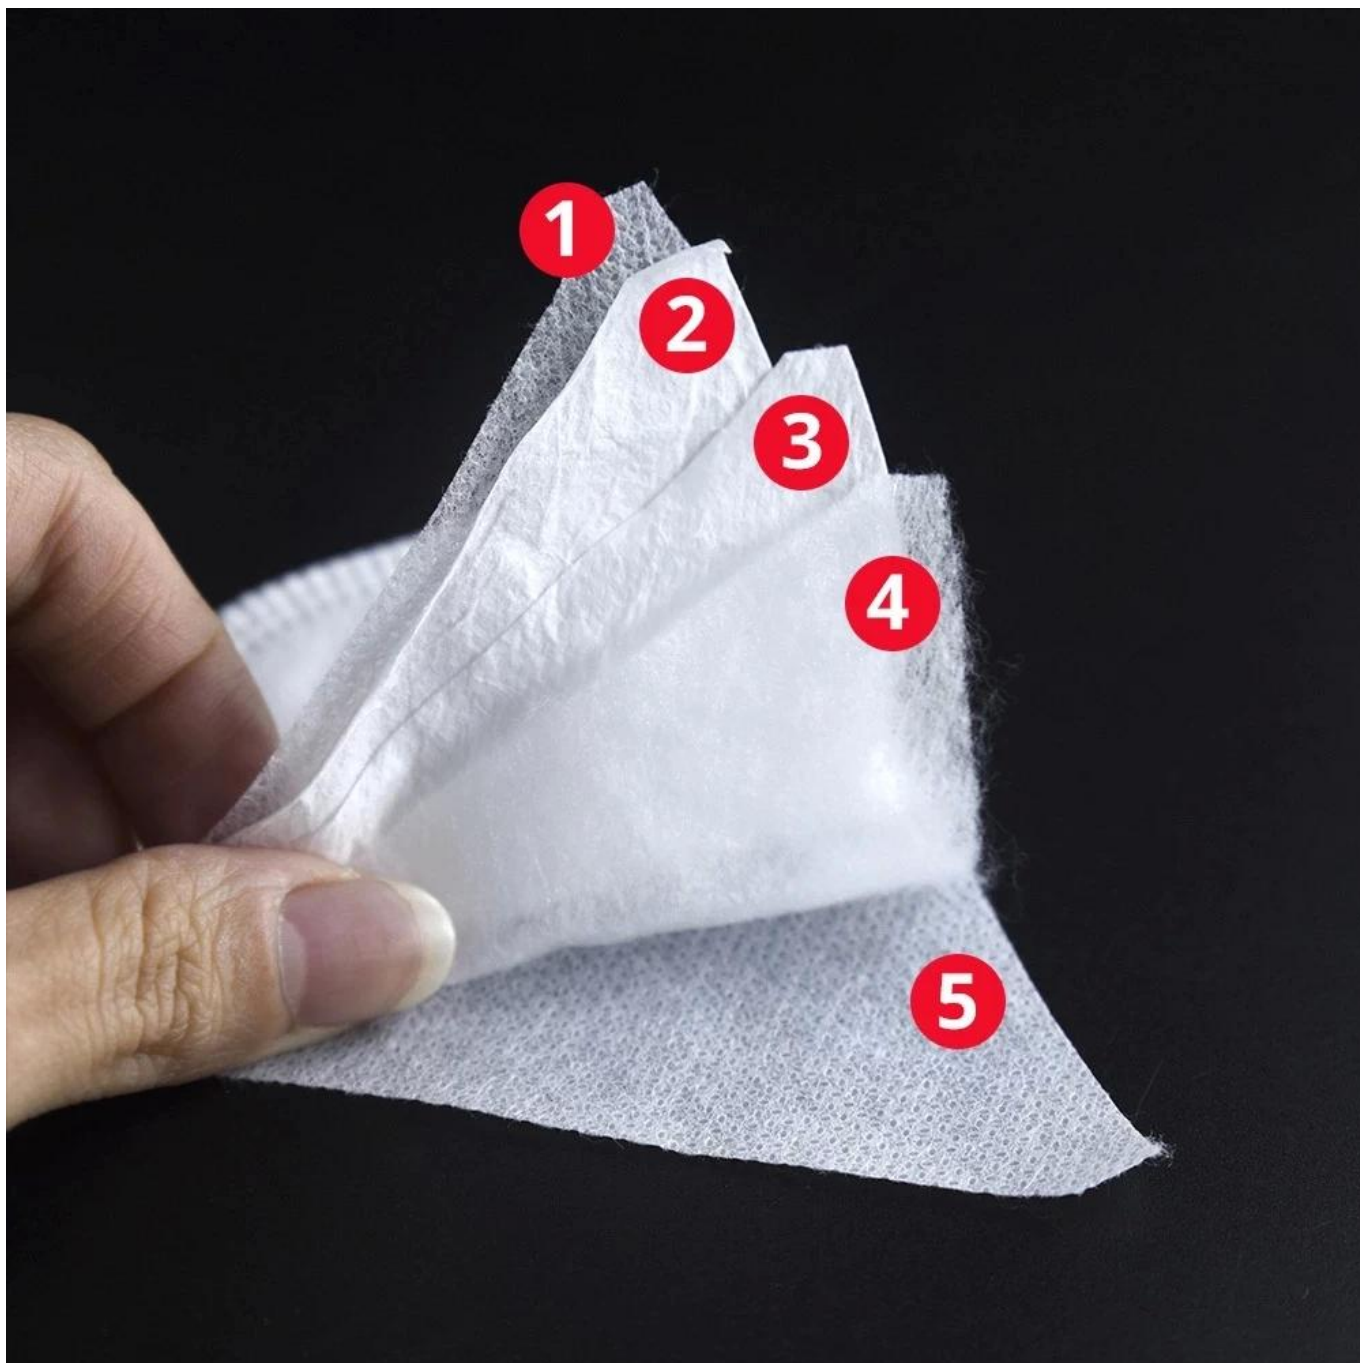

Высокое качество 5 слой одноразовые анти-пыль и вирусная маска защитная маска для лица KN95

—
KN95 White

KN95

Breathable

Select high quality filter material

скидка

Подробные изображения

WHY CHOOSE US?