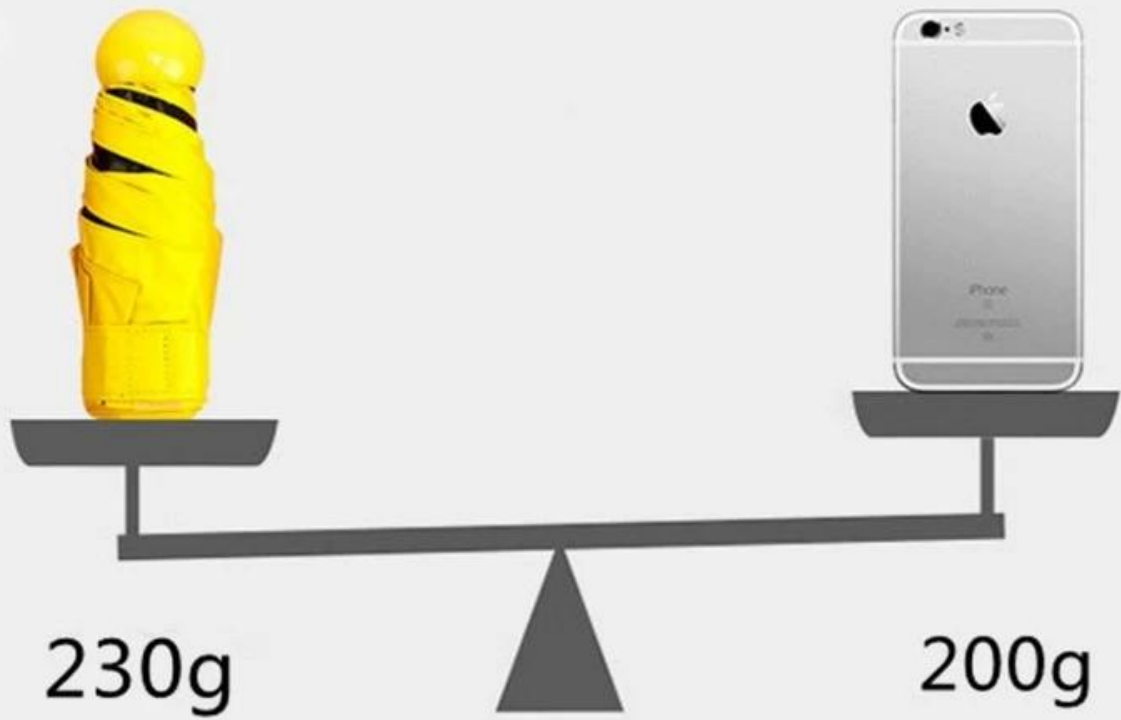

Seller Discount
On all products

Time left until promotion ends: 7d 0h 0m

[Shop Now](#) ▶

10%off

All details, please check it as coupon.

Opis produktu

Itme No.	HH-S264
Rozmiar	25cale * 8 żeber
Tkanina	Polyster / Pongee / oxford / bawełna
Rama	Stal / stop aluminium / włókno szklane / żelazo / drewno
Akcesorium	Kubki i końcówki z włókna szklanego
Druk	Logo można dostosować
Uszczelka	1pcs / Opp
Stosowanie	Reklama zewnętrzna, promocja, rozbudowa rynku, blok słoneczny
Użyj okazji	Klub golfowy, upominek promocyjny, codzienne użytkowanie
Korzyść	Super-wiatroszczelny, super wodoodporny
MOQ	2000 szt
Okres próbny	3-7 dni
Czas dostawy	30 dni po dokonaniu płatności

PRODUCT PARAMETER

PRODUCT CONTENT

BOTH SUNNY AND RAINY DAY

SMALL AND LIGHT

WHY CHOOSE US?

S***
FR

★★★★★

Ships From: China Logistics: TNT