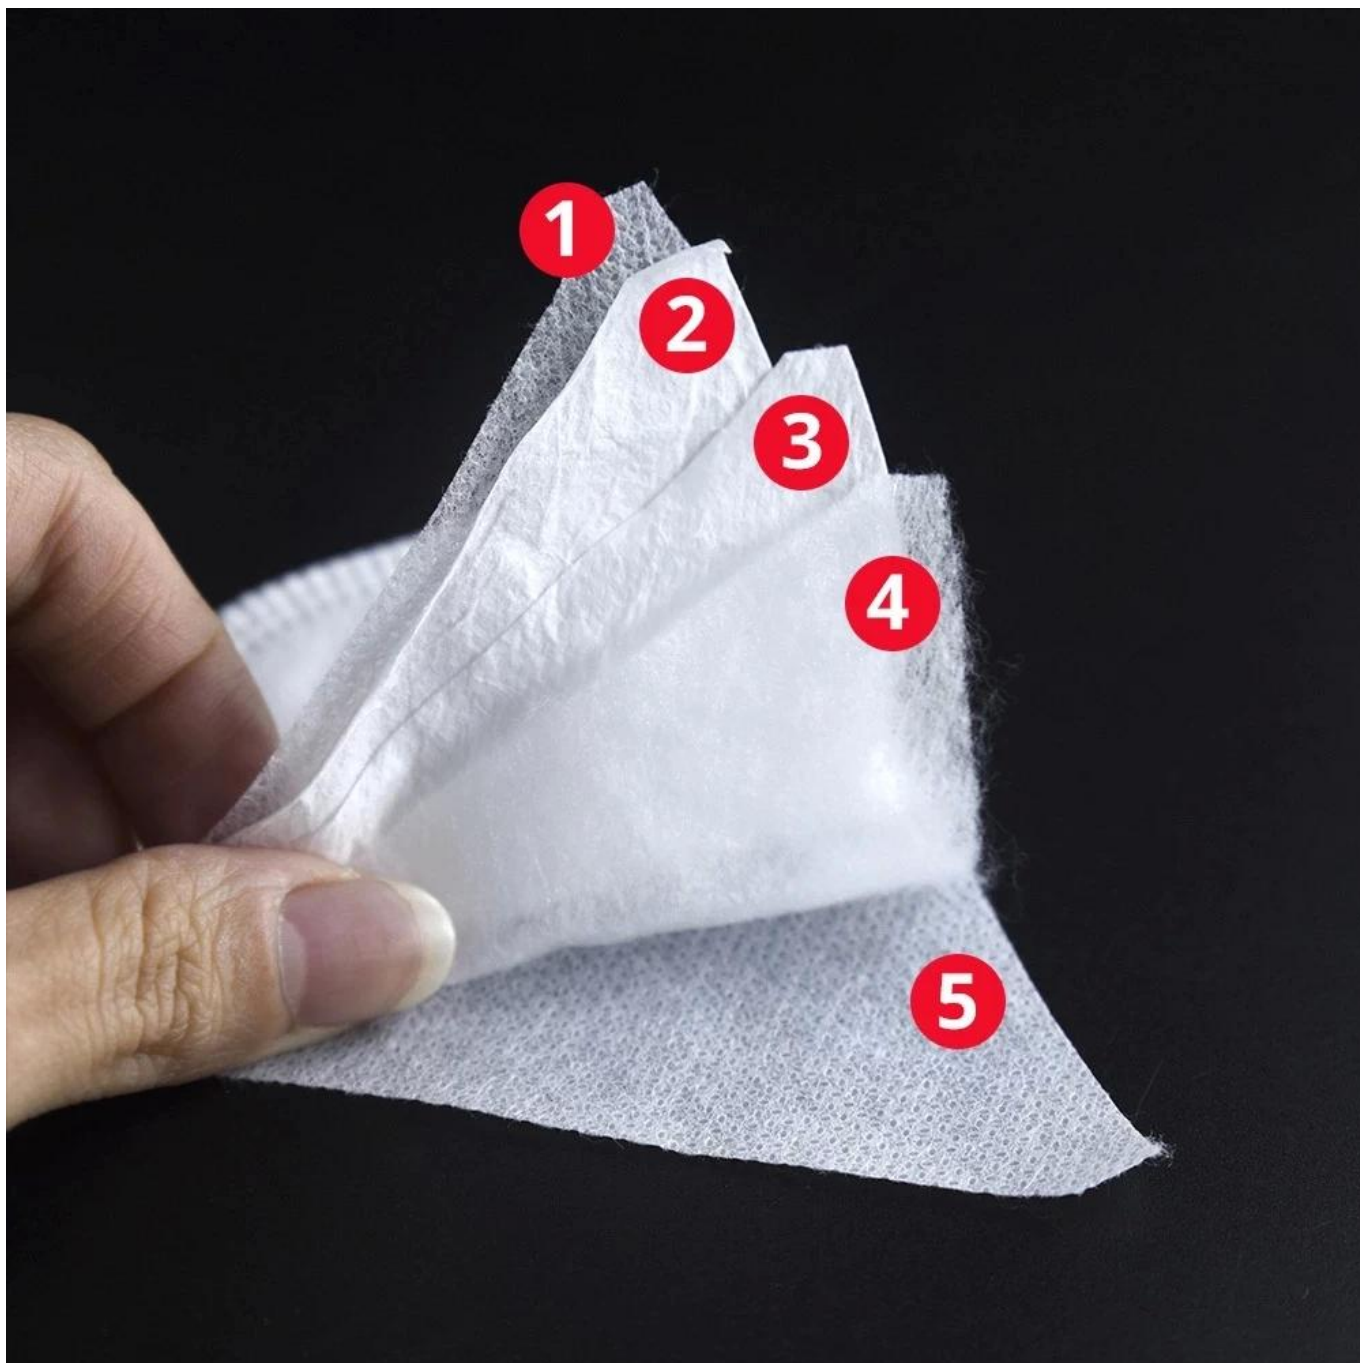

Gorąca sprzedaż 5-warstwowa jednorazowa maska przeciwpyłowa i przeciwwirusowa Ochronna maska na twarz KN95

—
KN95 White

KN95

Breathable

Select high quality filter material

zniżka

Szczegółowe zdjęcia

WHY CHOOSE US?