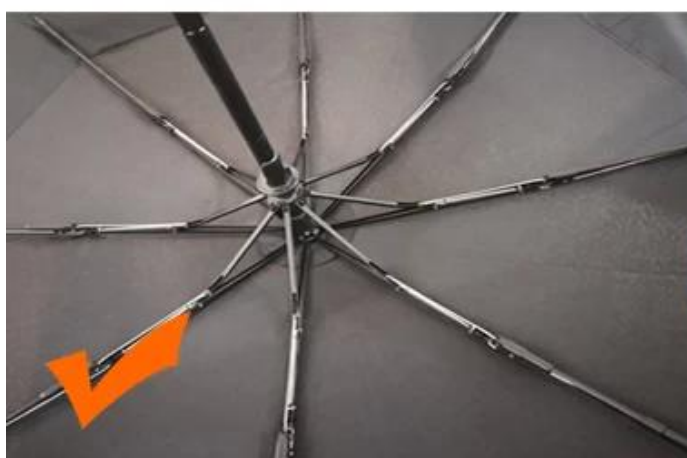

S***
FR

★★★★★

Ships From: China Logistics: TNT

I really like this umbrella. It is sturdy, it can be opened or closed with just a press. And more importantly, almost instant dry by just shaking.

24 Dec 2018 02:24

K***
ES

★☆☆☆☆

Color: Black Ships From: China Logistics: TNT

One the metals/ribs broke after one day of use, with just light rain no wind. Very disappointing!

24 Dec 2018 02:24

ours