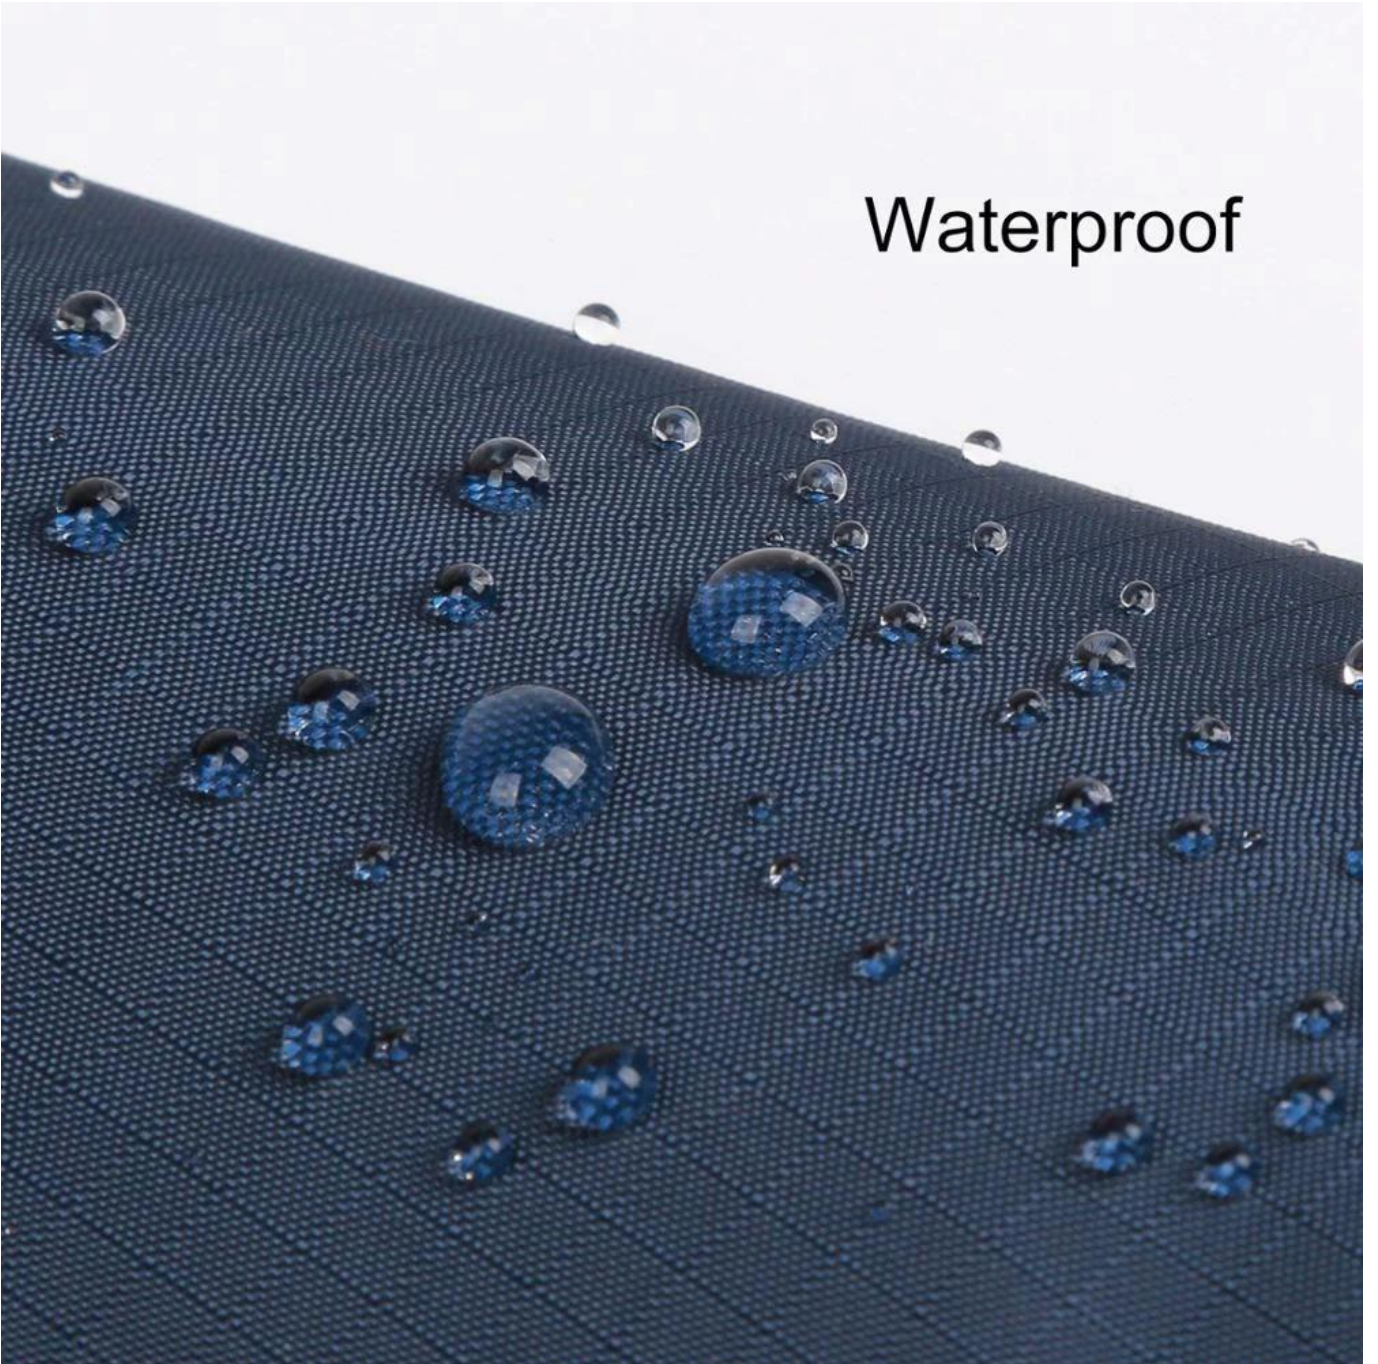

Waterproof