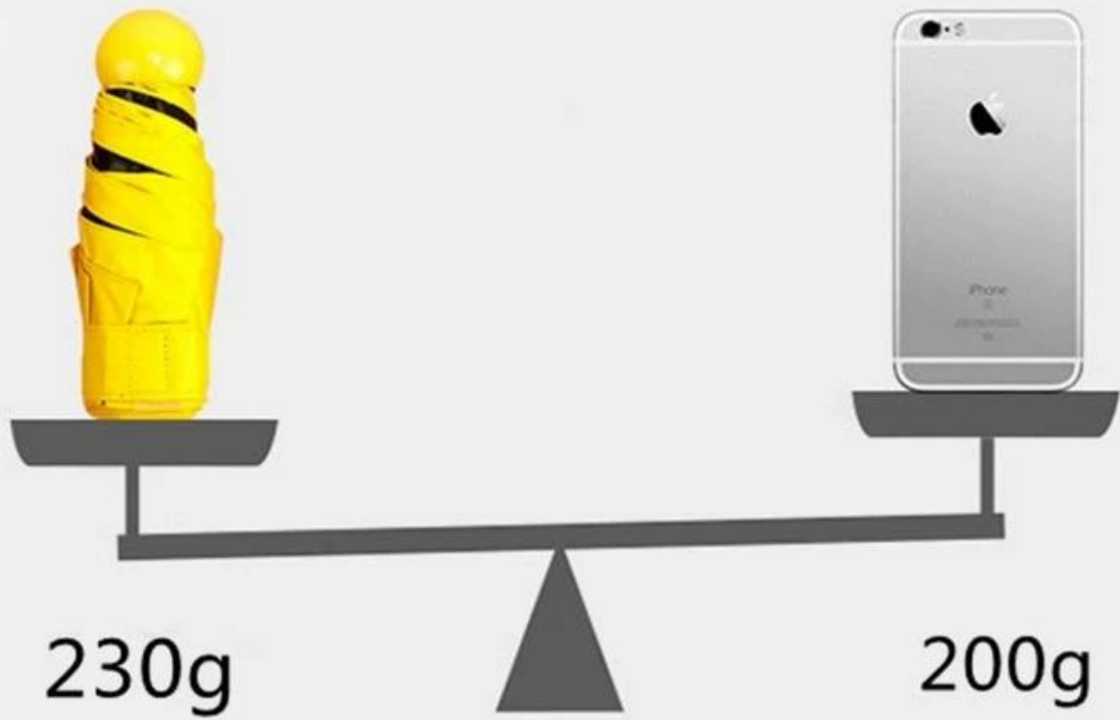

Seller Discount
On all products

Time left until promotion ends: 7d 0h 0m

[Shop Now ▶](#)

10%off

All details, please check it as coupon.

Productomschrijving

Itme Nee.	HH-S264
Grootte	25inch * 8 ribben
Kleding stof	Polyster / Pongee / Oxford / katoen
omlijsting	Staal / aluminiumlegering / glasvezel / ijzer / hout
medeplichtig	Fiberglass cups en tips
het drukken	Logo kan worden aangepast
Inpakken	1pcs / Opp
Gebruik	Outdoor adverting, promotie, uitbreiding van de markt, zonnebrandcrème
Gebruik gelegenheid	Golfclub, relatiegeschenk, dagelijks gebruik
Voordeel	Super-winddicht, Super-waterdicht
MOQ	2000pcs
Proeftijd	3-7 dagen
Afleverijd	30 dagen na betaling

PRODUCT PARAMETER

PRODUCT CONTENT

BOTH SUNNY AND RAINY DAY

SMALL AND LIGHT

WHY CHOOSE US?

S***
FR

★★★★★

Ships From: China Logistics: TNT