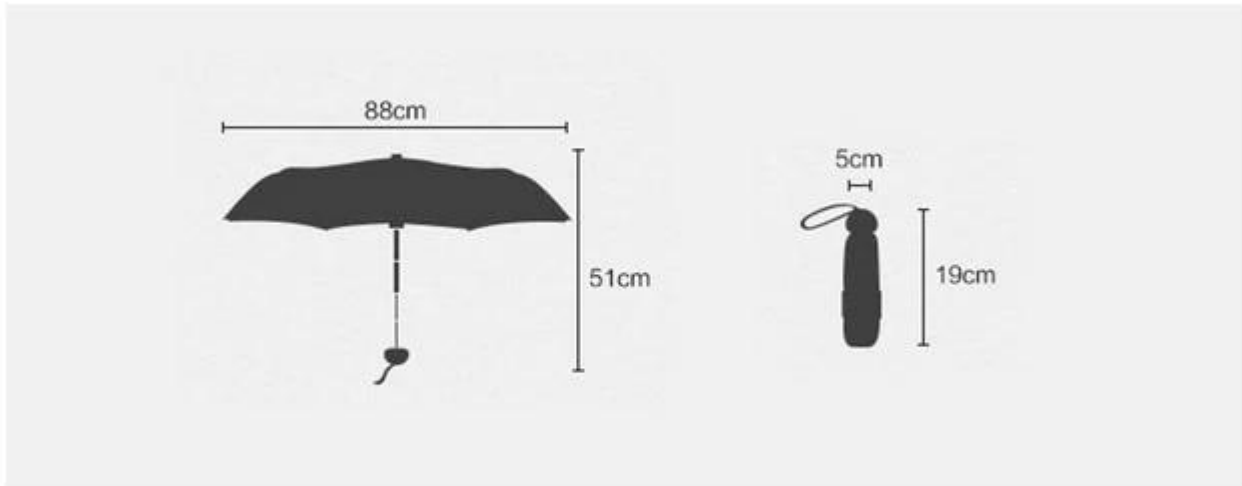

PRODUCT PARAMETER