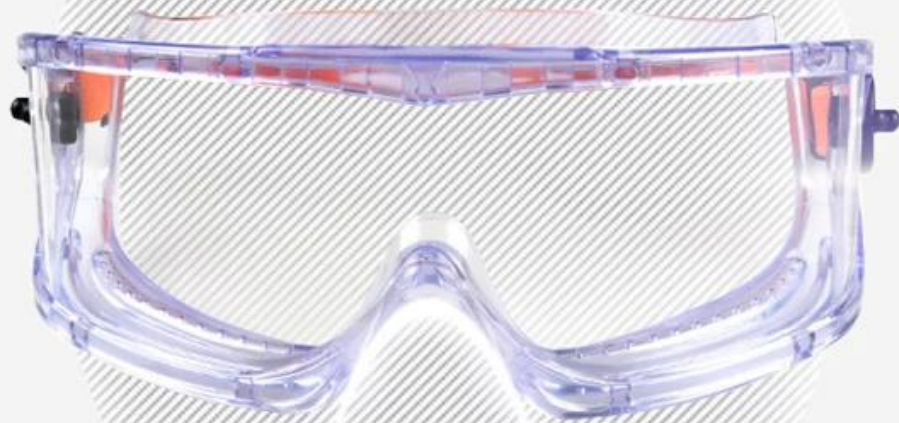

### **Veiligheidsbril thuiswerkbril, heldere anti-condens slagvaste beschermbril over bril**

Geslacht: Unisex Dames Heren

Lensmateriaal: anticondens lens

Frame materiaal: PVC

Stijl: veiligheidsbril

Certificering: CE / FDA / voltooid

Type: Oogbeschermend

Toepassing: Anti Fog Dust Splash

Verpakking: OPP-zak

高: 7.3cm

宽: 16.5cm

防冲击眼罩  
SAFETY GOGGLE

GB 14866-2006  
型号M

HONEYWELL SAFETY  
No.312  
Shanghai, China  
Tel: +86 21 24900000  
Fax: +86 21 2774 0217  
Zip: 201601  
www.honeywellsafety.com