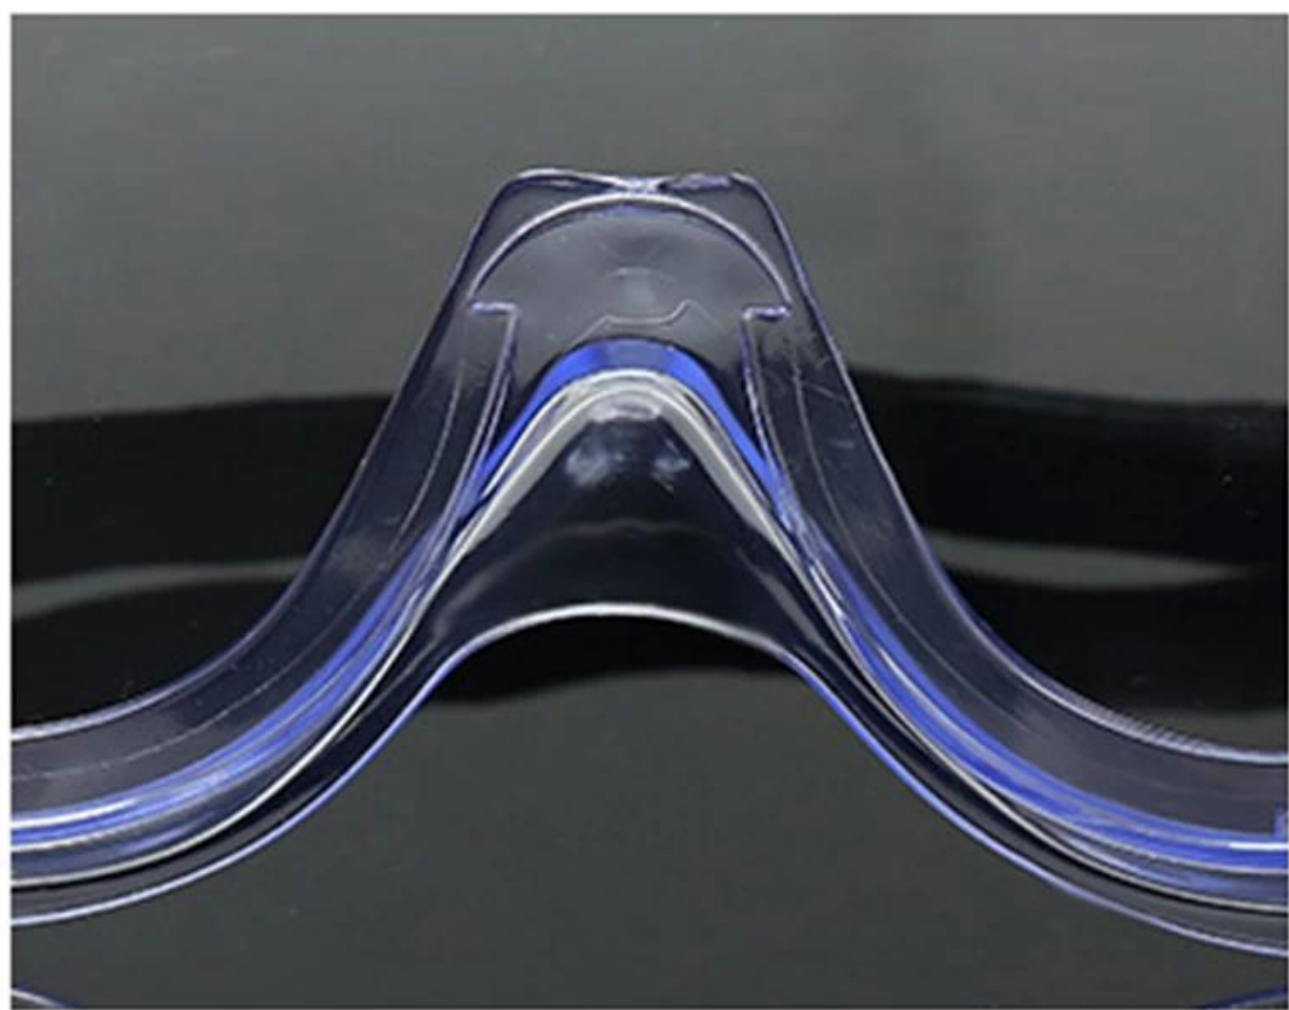

Geslacht: Unisex Dames Heren

Lensmateriaal: anticondens lens

Frame materiaal: PVC

Stijl: veiligheidsbril

Certificering: CE / FDA / voltooid

Type: Oogbeschermend

Toepassing: Anti Fog Dust Splash

Verpakking: OPP-zak