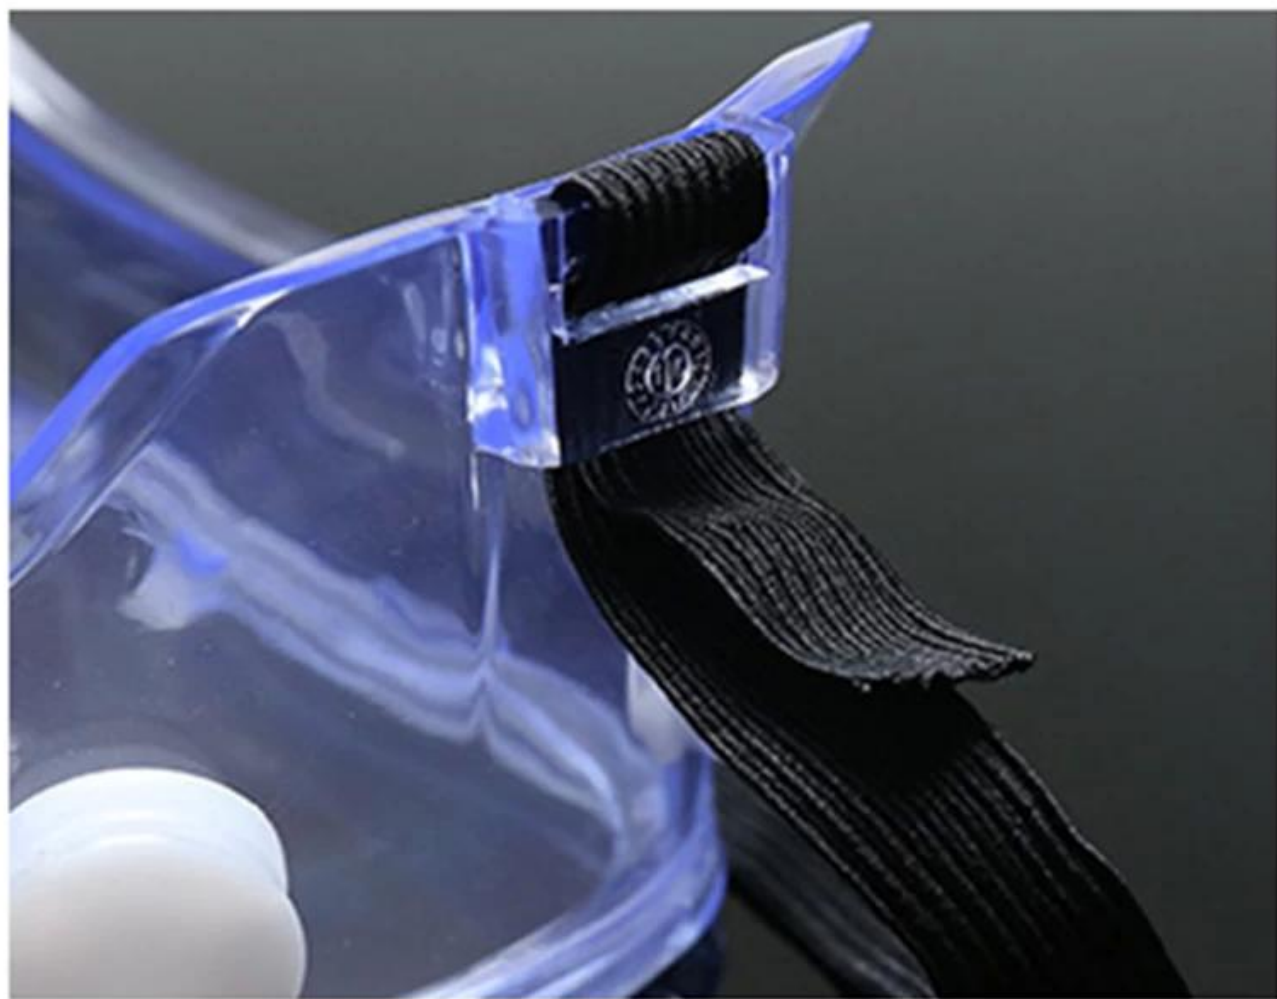

Geslacht: Unisex Dames Heren

Lensmateriaal: anticondens lens

Frame materiaal: PVC

Stijl: veiligheidsbril

Certificering: CE / FDA / voltooid

Type: Oogbeschermend

Toepassing: Anti Fog Dust Splash

Verpakking: OPP-zak