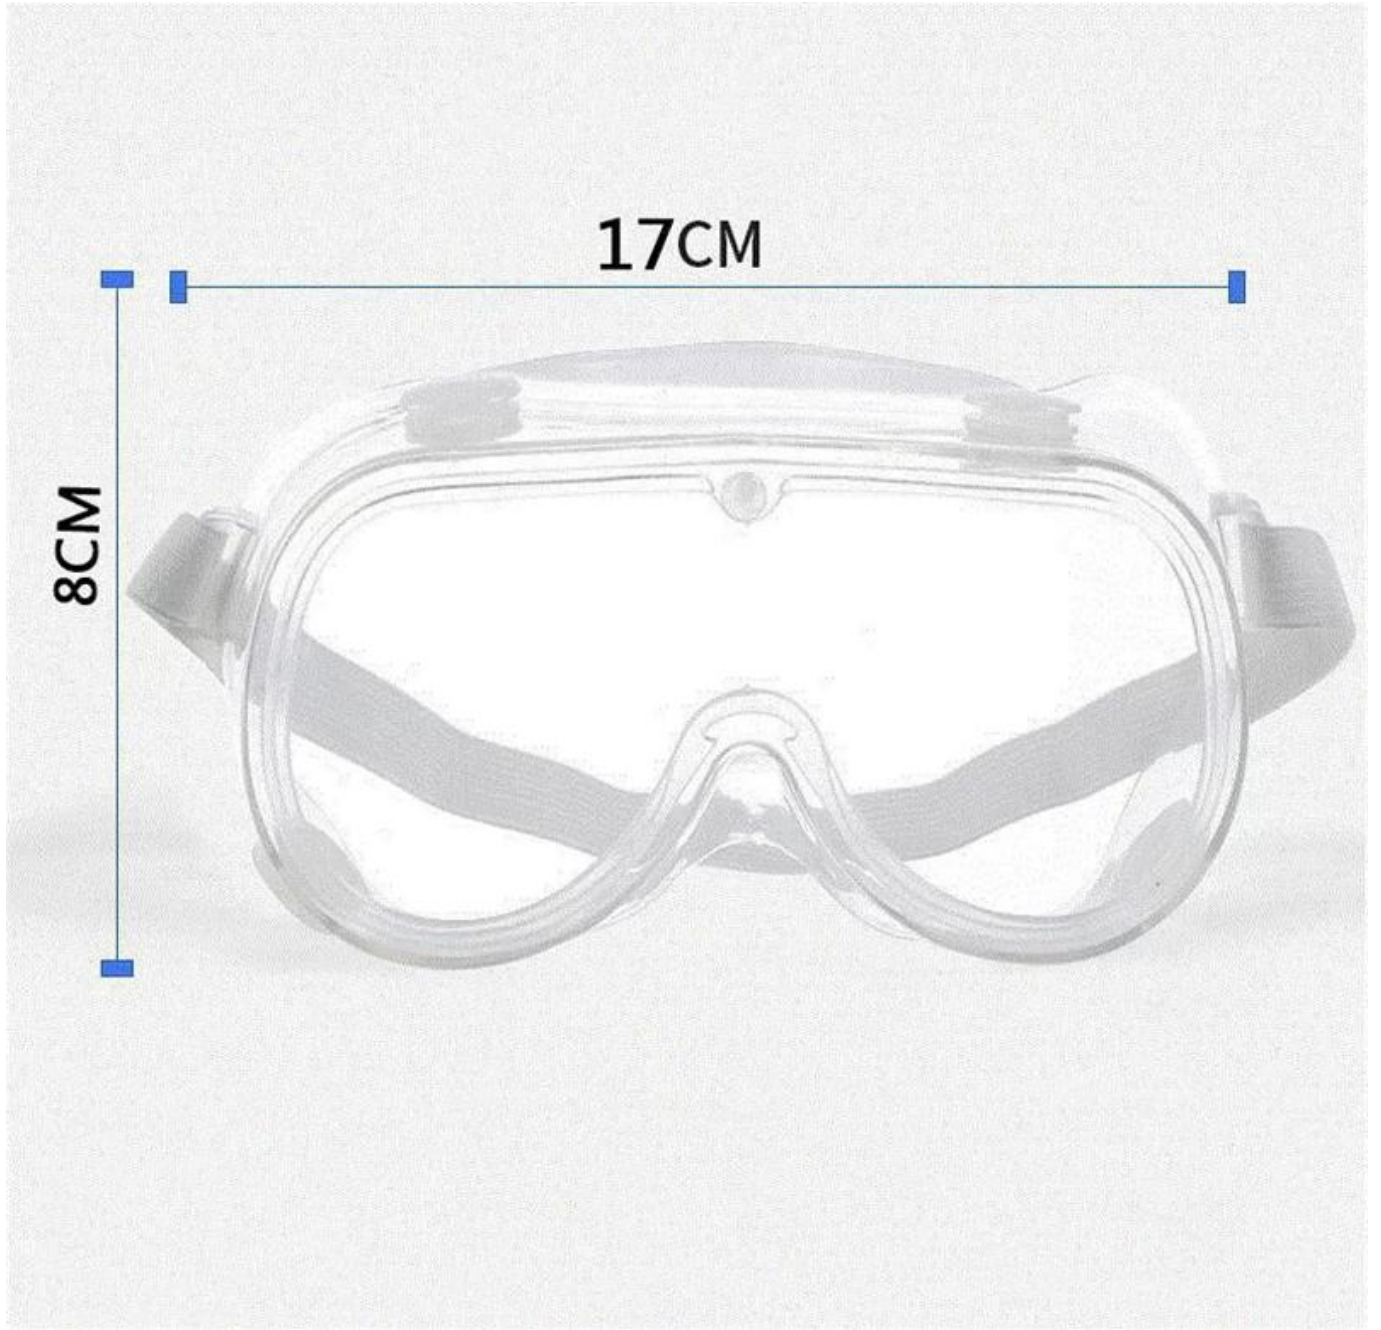

Geslacht: Unisex Dames Heren
Lensmateriaal: anticondens lens
Frame materiaal: PVC
Stijl: veiligheidsbril
Certificering: CE / FDA / voltooid
Type: Oogbeschermend
Toepassing: Anti Fog Dust Splash
Verpakking: OPP-zak