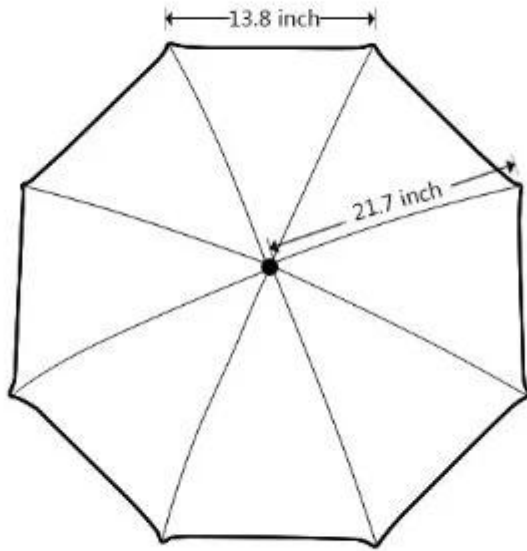

Seller Discount
On all products

Time left until promotion ends: 7d 0h 0m

[Shop Now](#) ▶

10%off

All details, please check it as coupon.

Productomschrijving

Grootte:	23 " * 8k, 3-voudig,
Kleding stof:	Polyester / Pongee / Oxford
Frame:	Staal / aluminiumlegering / glasvezel / ijzer / hout
Printing:	Logo kan worden aangepast
Inpakken:	1pcs / Opp
Gebruik:	Geschenk, promotie, uitbreiding van de markt, zonnige dagen, regenachtige dagen
Gebruik gelegenheid:	Zonnige dagen, regenachtige dagen, decoratie
Voordeel:	Praktisch, zonwerend, waterdicht, winddicht
MOQ:	500pcs
Proeftijd:	3-7 dagen
Aflevertijd	25-32 dagen na betaling