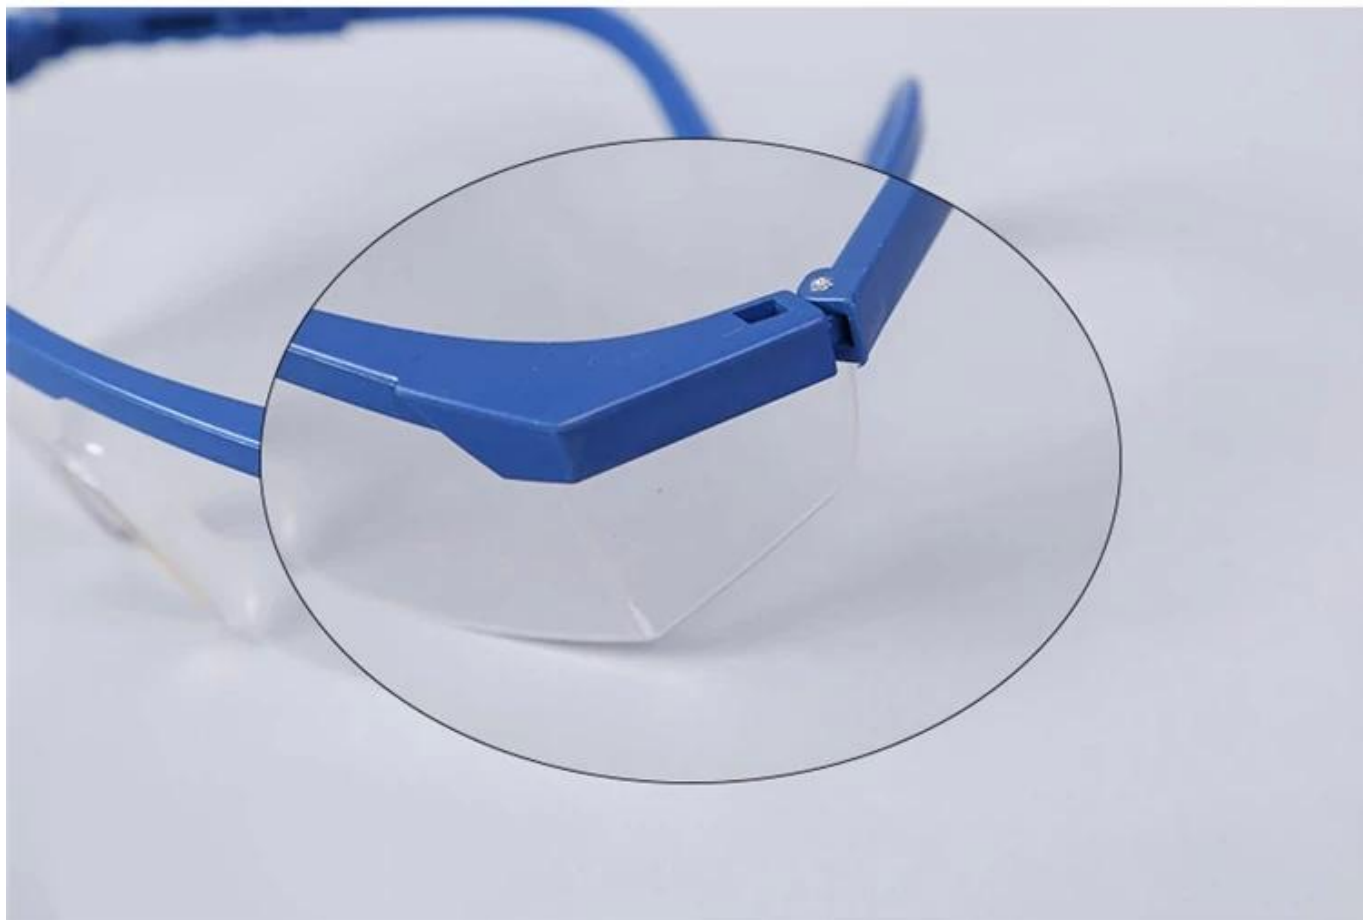

Geslacht: Unisex Dames Heren

Lensmateriaal: anticondens lens

Frame materiaal: PVC

Stijl: veiligheidsbril

Certificering: CE / FDA / voltooid

Type: Oogbeschermend

Toepassing: Anti Fog Dust Splash

Verpakking: OPP-zak