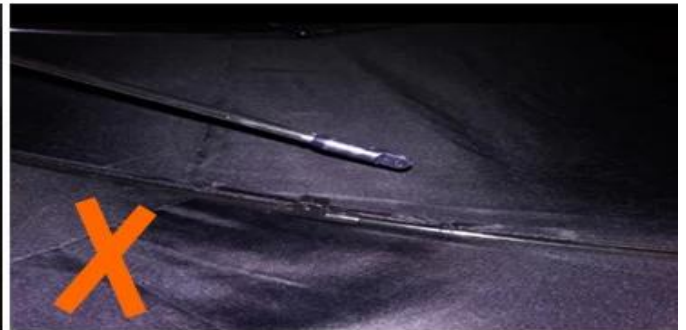

★☆☆☆☆

Color: Black Ships From: China Logistics: TNT

One the metals/ribs broke after one day of use, with just light rain no wind. Very disappointing!

24 Dec 2018 02:24

ours

others

☐ ☐ ☐

☐ ☐ ☐ ☐ ☐ ☐ ☐, ☐ ☐ ☐ ☐ ☐ ☐ ☐, ☐ ☐ ☐ ☐ ☐ ☐ ☐ ☐ 15 ☐ ☐. ☐ ☐ ☐ ☐, ☐ ☐ ☐, ☐ ☐ ☐, ☐ ☐ ☐, ☐ ☐ ☐, ☐ ☐ ☐ ☐ ☐ ☐ ☐ ☐ ☐. ☐ ☐ ☐ ☐ ☐ ☐ ☐ ☐ ☐ ☐ ☐ ☐ ☐ ☐ ☐. ☐ ☐ ☐ ☐ ☐, ☐ ☐, ☐ ☐ ☐, ☐ ☐, ☐ ☐, ☐ ☐, ☐ ☐ ☐, ☐ ☐ ☐ ☐ ☐, ☐ ☐ ☐ ☐ ☐ ☐ ☐ ☐ ☐ ☐ ☐ ☐ ☐ ☐ ☐ ☐ ☐ ☐.