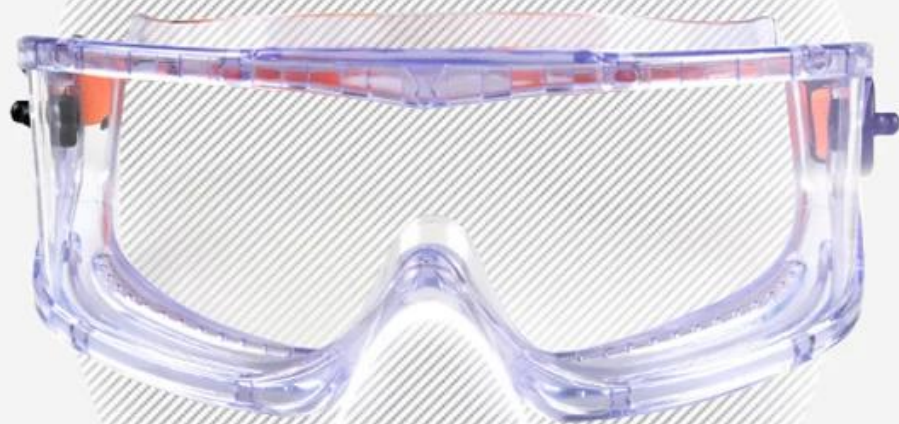

高: 7.3cm

宽: 16.5cm

防冲击眼罩
SAFETY GOGGLE

GB 14866-2006
型号M

HONEYWELL SAFETY
No.312
Shanghai, China
Tel: +86 21 24900000
Fax: +86 21 2774 0217
Zip: 201601
www.honeywellsafety.com

Honeywell

Honeywell
V-MAXX
CE

BUSINESS PROCESS