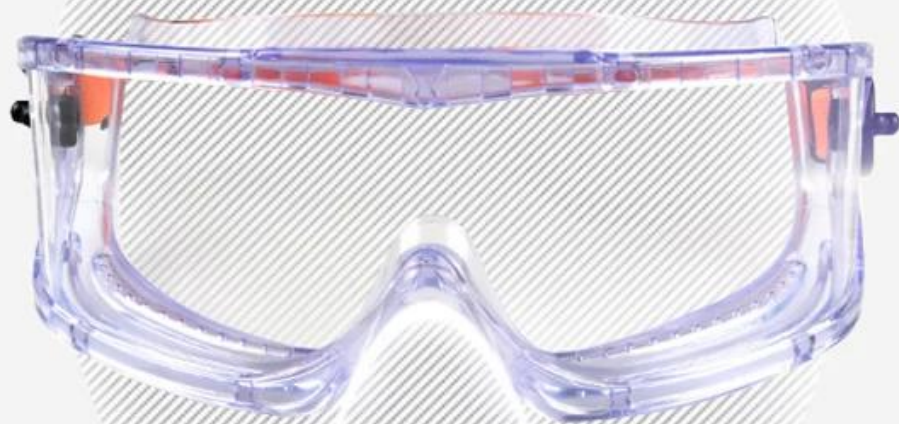

高: 7.3cm

宽: 16.5cm

防冲击眼罩
SAFETY GOGGLE

GB 14866-2006
V-MAXX

HONEYWELL SAFETY
No. 312
Shanghai, China
Tel: +86 21 24900000
Fax: +86 21 2774 0217
Zip: 201601
www.honeywellsafety.com

Honeywell

Honeywell
V-MAXX
CE