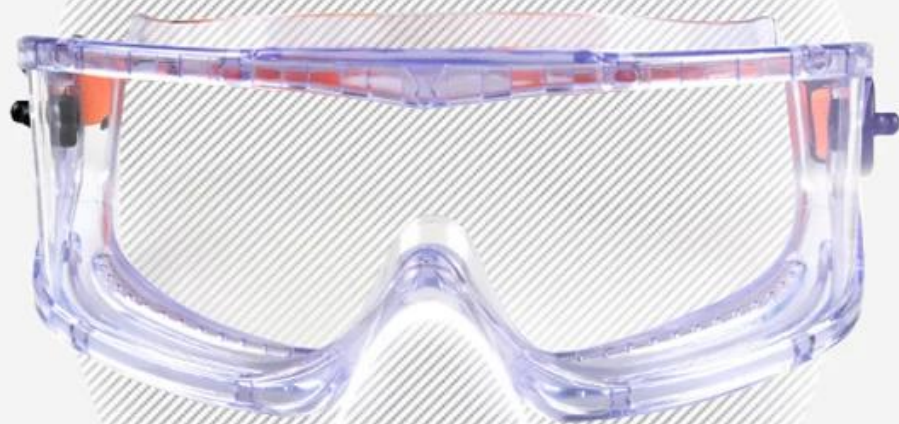

高: 7.3cm

宽: 16.5cm

防冲击眼罩
SAFETY GOGGLE
GB 14866-2006
型号M

HONEYWELL SAFETY
No.312 Wenhua Road
Shanghai, China
Tel: +86 21 24400000
Fax: +86 21 2774 2217
Zip: 201601
www.honeywellsafety.com

Honeywell

Honeywell
V-MAXX
CE