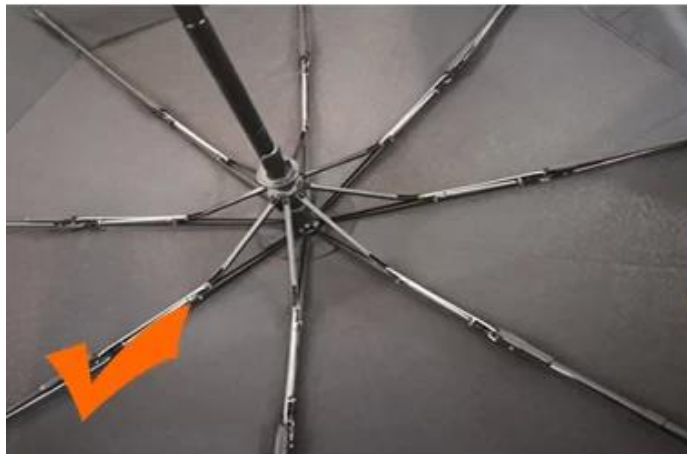

K***
ES

☆☆☆☆
Color: Black Ships From: China Logistics: TNT
One the metals/ribs broke after one day of use, with just light rain
no wind. Very disappointing!
24 Dec 2018 02:24

ours

others

Shaoxing Lotus Umbrella Co., Ltd 浙江绍兴莲花伞股份有限公司 **Amberla** 安柏拉 19 年 10 月 1 日
2019 年 10 月 1 日
2019 年 10 月 1 日