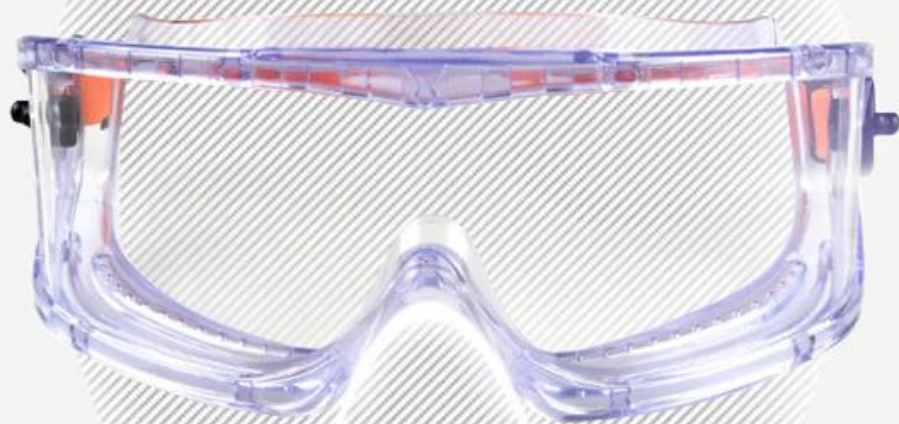

高: 7.3cm

宽: 16.5cm

防冲击眼罩
SAFETY GOGGLE

GB 14866-2006

型号M

HONEYWELL SAFETY
No.312
Shanghai, China
Tel: +86 21 24000000
Fax: +86 21 2774 0217
Zip: 201601
www.honeywellsafety.com

Honeywell

Honeywell