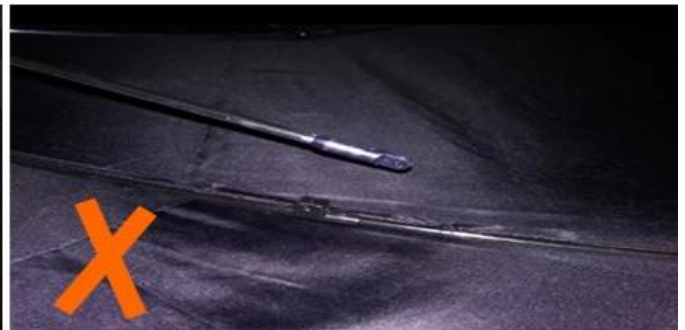

Informations sur la société

Shaoxing Lotus Umbrella Co., Ltd., un fabricant professionnel et combo commercial, produire et exporter toutes sortes de parapluies depuis plus de 15 ans. Nous soutenons les commandes OEM, y compris le parapluie pliant, le parapluie droit, le parapluie pour enfants, le parapluie de golf, le parapluie publicitaire, les parapluies d'extérieur, etc. Tous nos parapluies sont finis conformément à REACH et à d'autres certificats internationaux. Les parapluies Lotus ont été vendus dans le monde entier, notamment en Allemagne, aux États-Unis, au Canada, au Japon, en Espagne, au Royaume-Uni, en Inde, à Dubaï, au Brésil, en Afrique du Sud, en Thaïlande et dans d'autres pays.