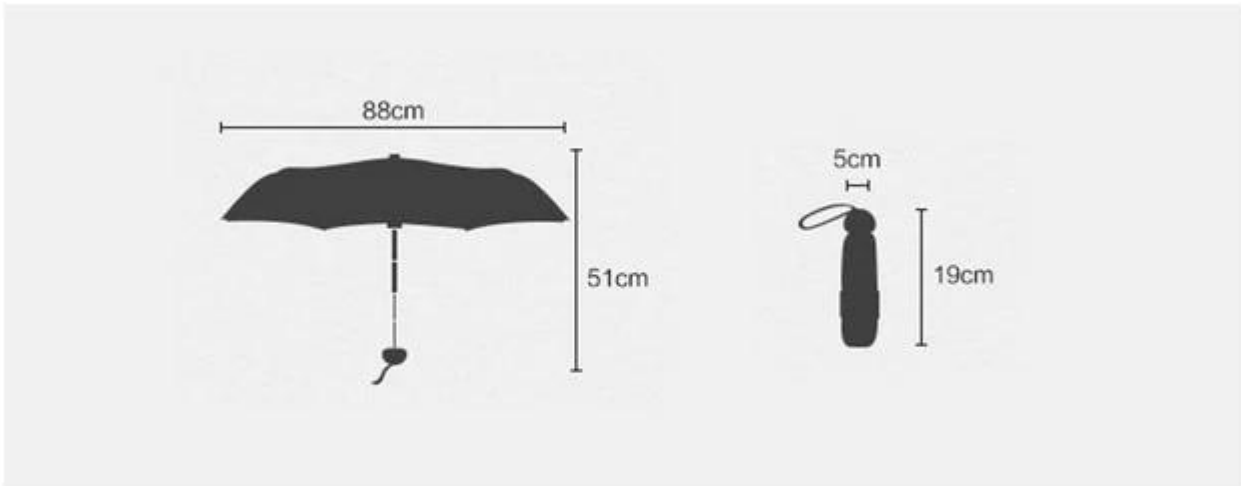

PRODUCT PARAMETER