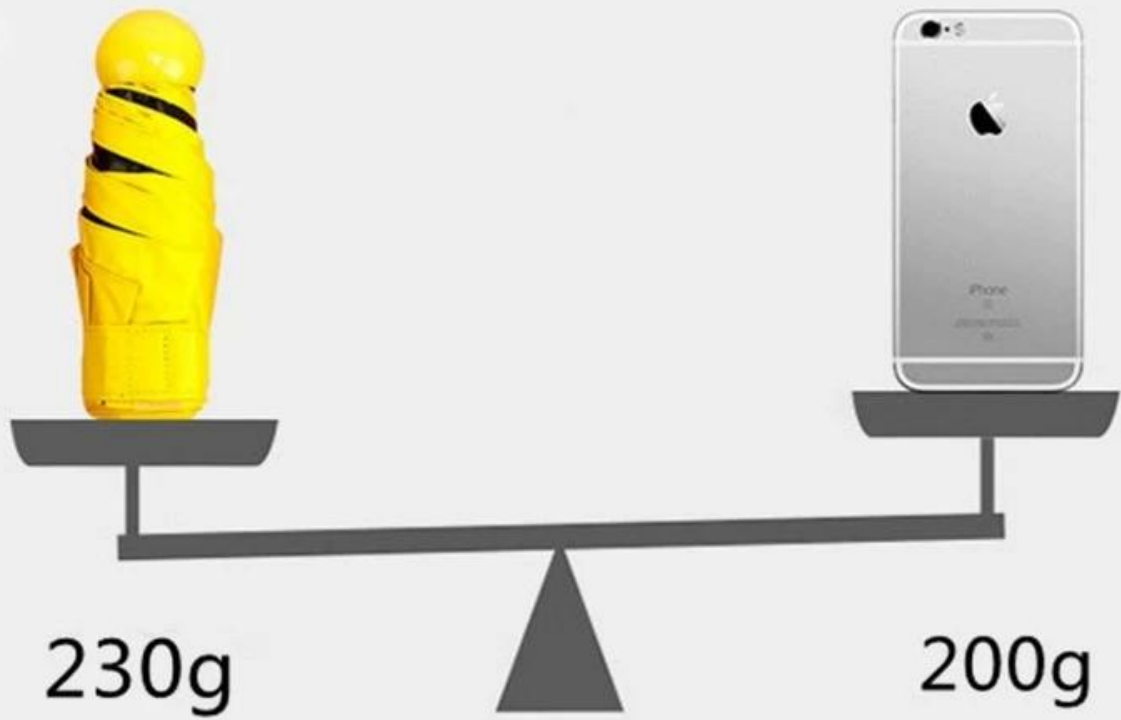

Seller Discount
On all products

Time left until promotion ends: 7d 0h 0m

[Shop Now](#) ▶

10%off

All details, please check it as coupon.

Description du produit

Item Non.	HH-S264
Taille	25pouces * 8 côtes
en tissu	Polyster / Pongé / Oxford / Coton
Cadre	Acier / alliage d'aluminium / fibre de verre / fer / bois
Accessoire	Tasses et embouts en fibre de verre
Impression	Le logo peut être personnalisé
Emballage	1pcs / Opp
Usage	Publicité extérieure, promotion, élargir le marché, écran solaire
Utiliser une occasion	Club de golf, cadeau promotionnel, utilisation quotidienne
Avantage	Super-coupe-vent, super-imperméable
MOQ	2000pcs
Temps d'échantillonnage	3-7 jours
Heure de livraison	30 jours après le paiement

PRODUCT PARAMETER

PRODUCT CONTENT

BOTH SUNNY AND RAINY DAY

SMALL AND LIGHT

WHY CHOOSE US?

S***
FR

★★★★★

Ships From: China Logistics: TNT