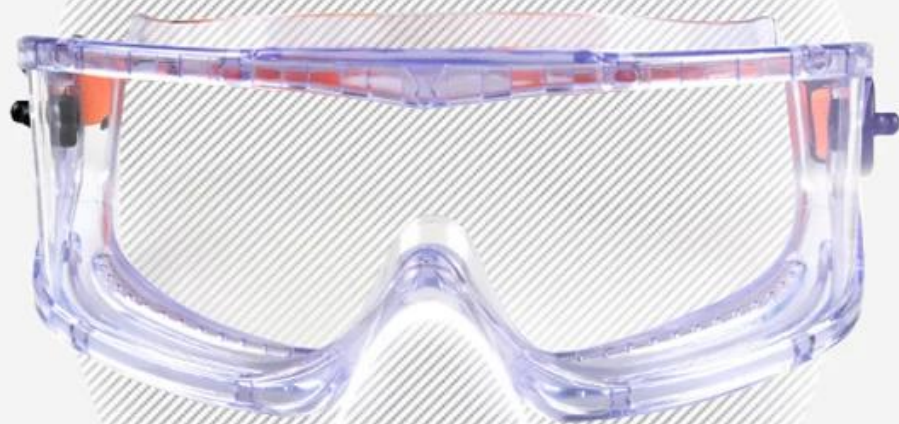

Sexe: Unisexe Femmes Hommes

Matériau de la lentille: lentille anti-buée

Matériau du cadre: PVC

Style: Lunettes de protection de sécurité

Certification: CE / FDA / Terminé

Type: Protection des yeux

Application: Anti éclaboussure de poussière de brouillard

Emballage: sac OPP

高: 7.3cm

宽: 16.5cm

防冲击眼罩
SAFETY GOGGLE

GB 14866-2006
M型

HONEYWELL SAFETY
No. 312
Shanghai, China
Tel: +86 21 24000000
Fax: +86 21 2774 2217
Zip: 201601
www.honeywellsafety.com

Honeywell

Honeywell
V-MAXX
* EN 16756:2007
* EN 16756:2007
* EN 16756:2007
* EN 16756:2007
CE