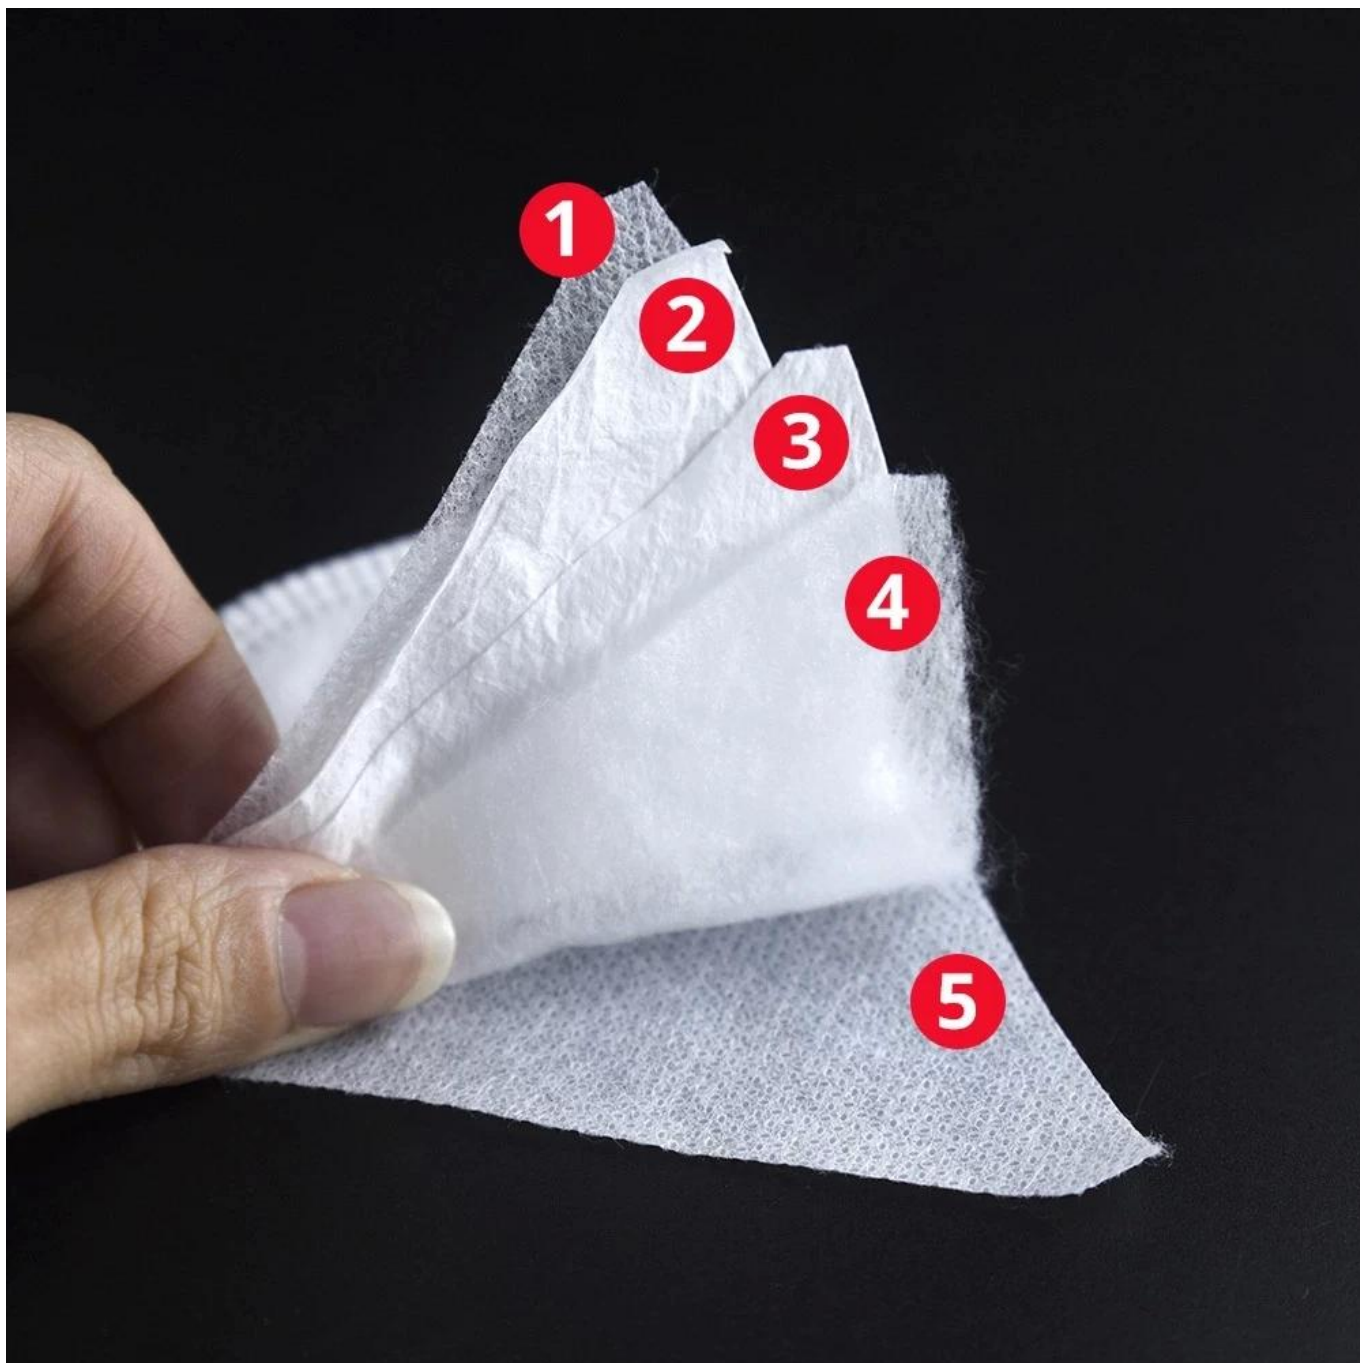

Masque protecteur KN95 Vente chaude 5 couches anti-poussière et masque anti-virus

—
KN95 White

KN95

Breathable

Select high quality filter material

remise

Images détaillées

WHY CHOOSE US?