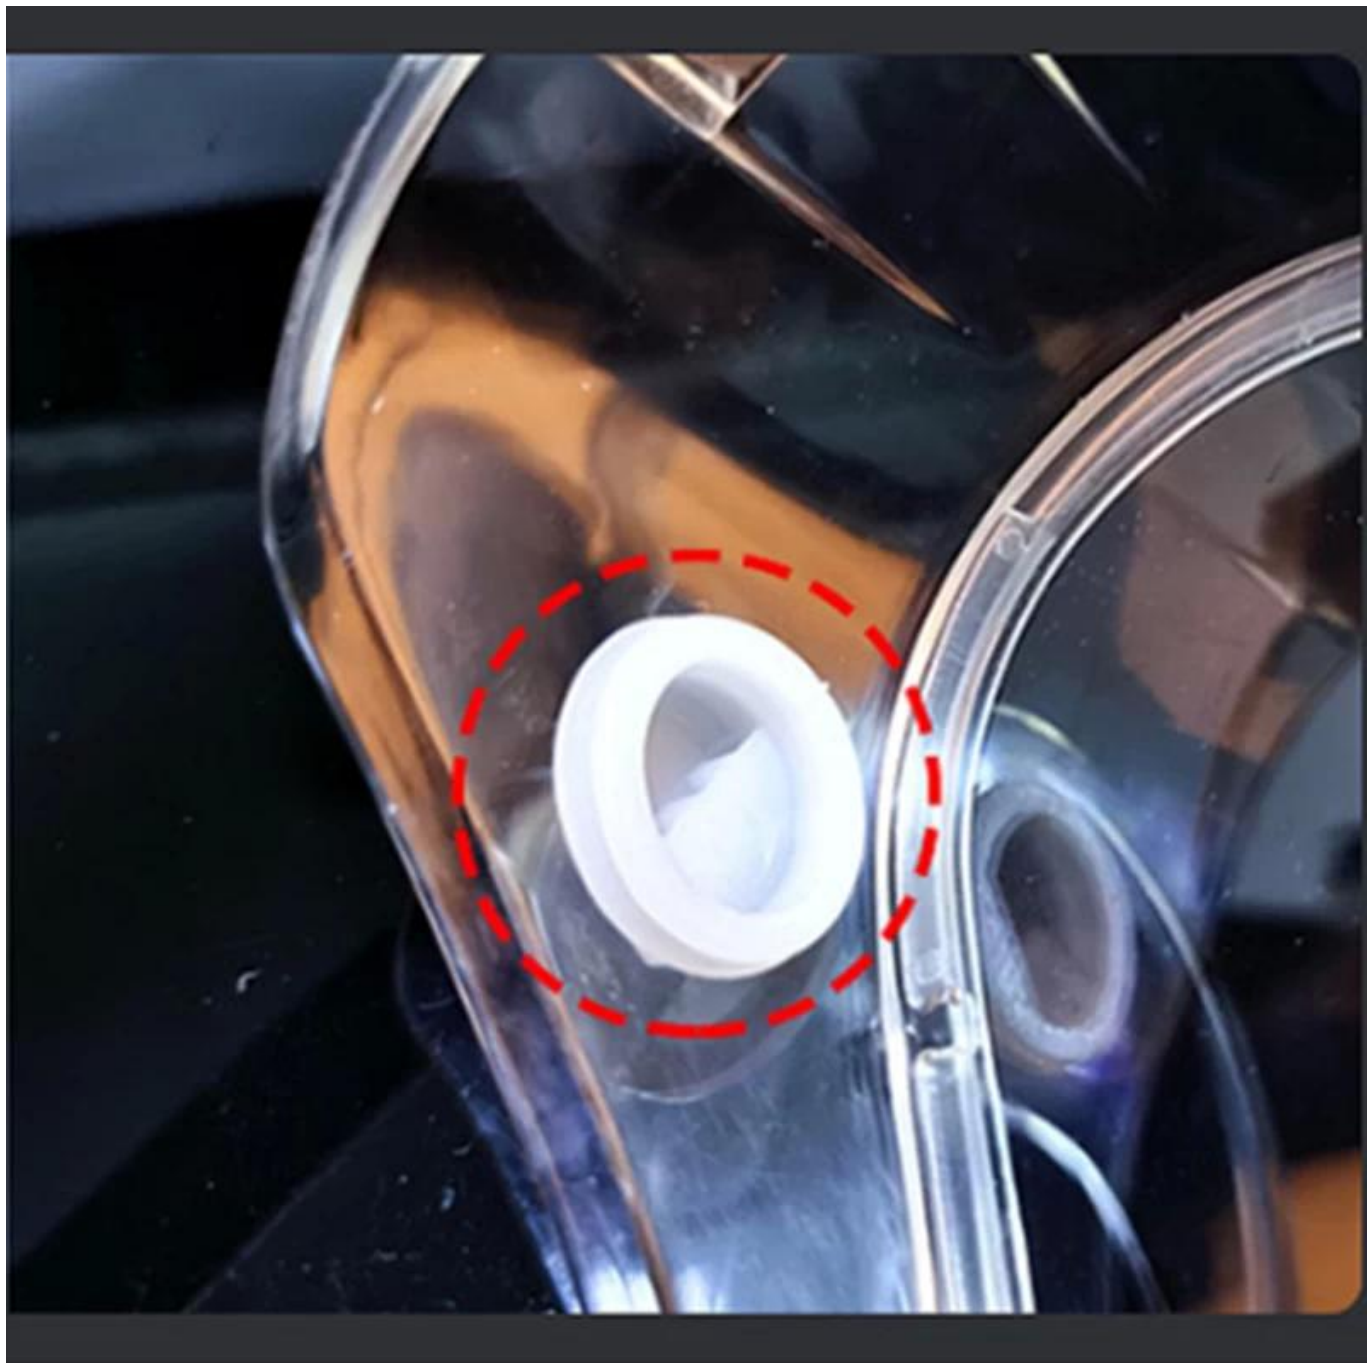

## **Lunettes anti-poussière lunettes de sécurité lunettes, lunettes de protection de sécurité tactique de soudage en plein air**

Sexe: Unisexe Femmes Hommes

Matériau de la lentille: lentille anti-buée

Matériau du cadre: PVC

**MEDICAL GOGGLES**