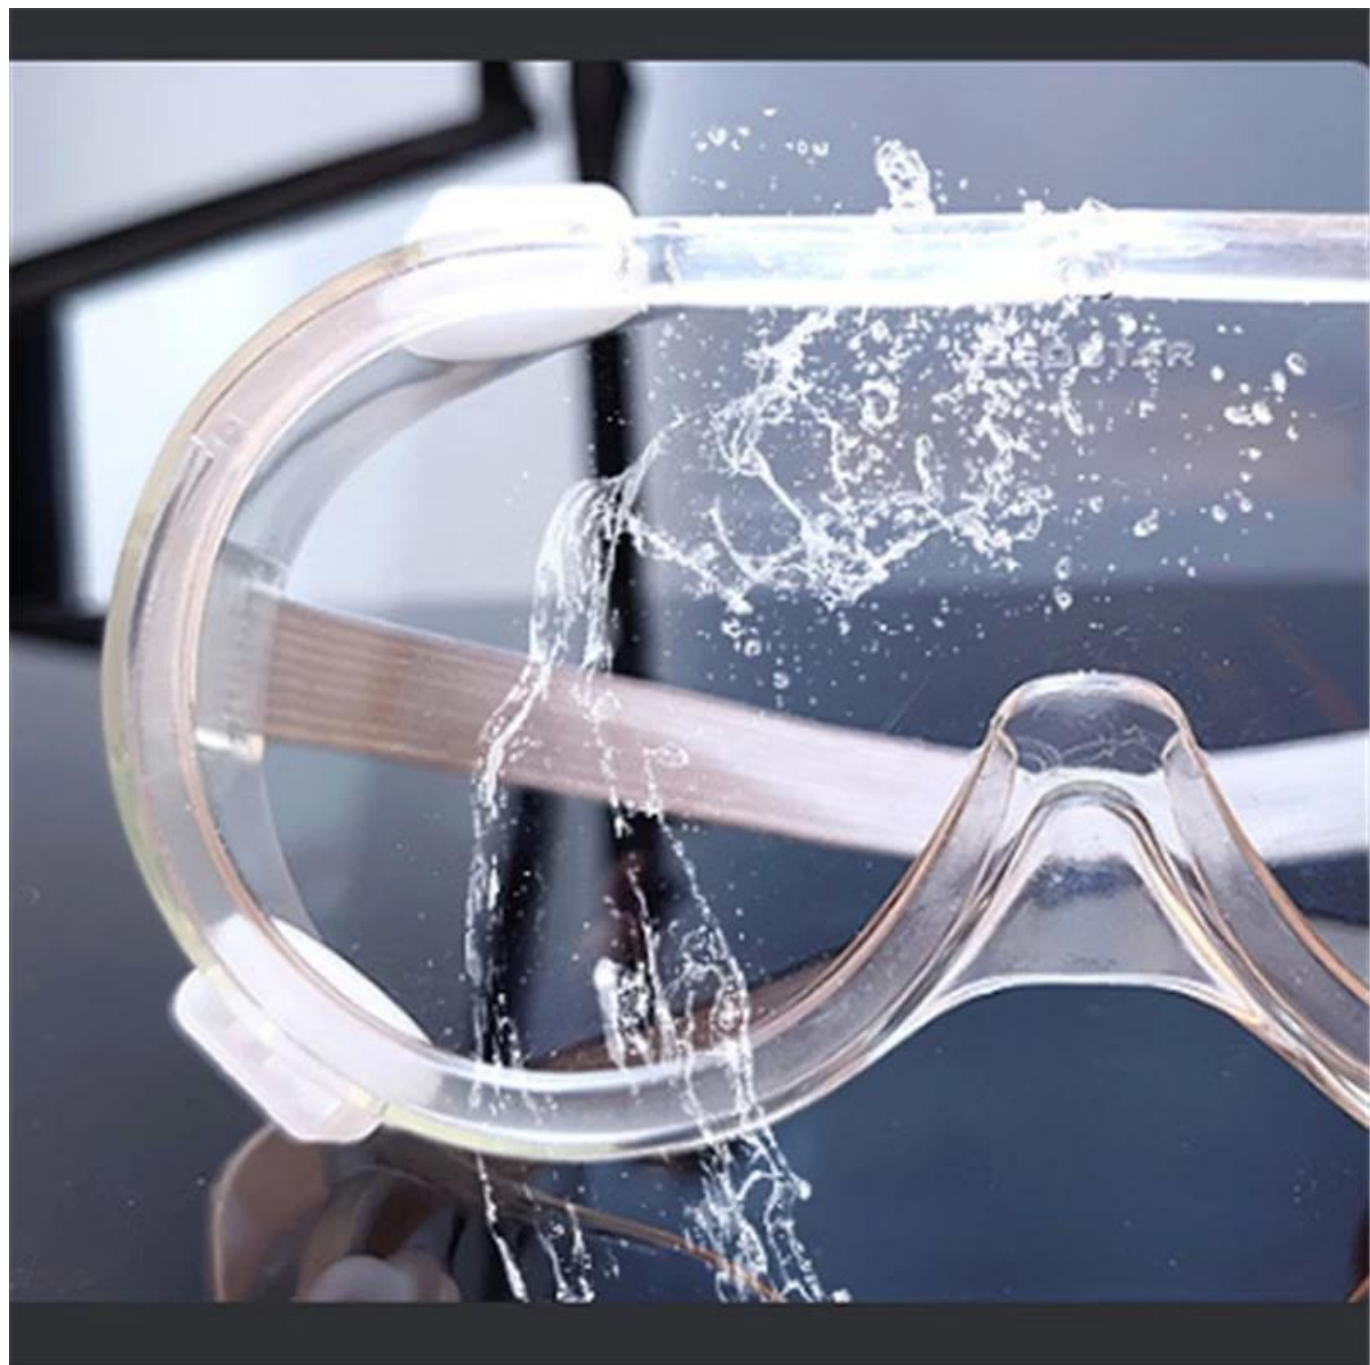

## **Lunettes anti-poussière lunettes de sécurité lunettes, lunettes de protection de sécurité tactique de soudage en plein air**

Sexe: Unisexe Femmes Hommes

Matériau de la lentille: lentille anti-buée

Matériau du cadre: PVC

Style: Lunettes de protection de sécurité

Certification: CE / FDA / Terminé

Type: Protection des yeux

Application: Anti éclaboussure de poussière de brouillard

Emballage: sac OPP

FIVE PROTECTION CORES ESCORT YOUR HEALTH AND SA  
FIVE PROTECTION CORES ESCORT YOUR HEALTH AND SAFETYESCORT YOUR HEALTH AND SAFETY

**MEDICAL GOGGLES**