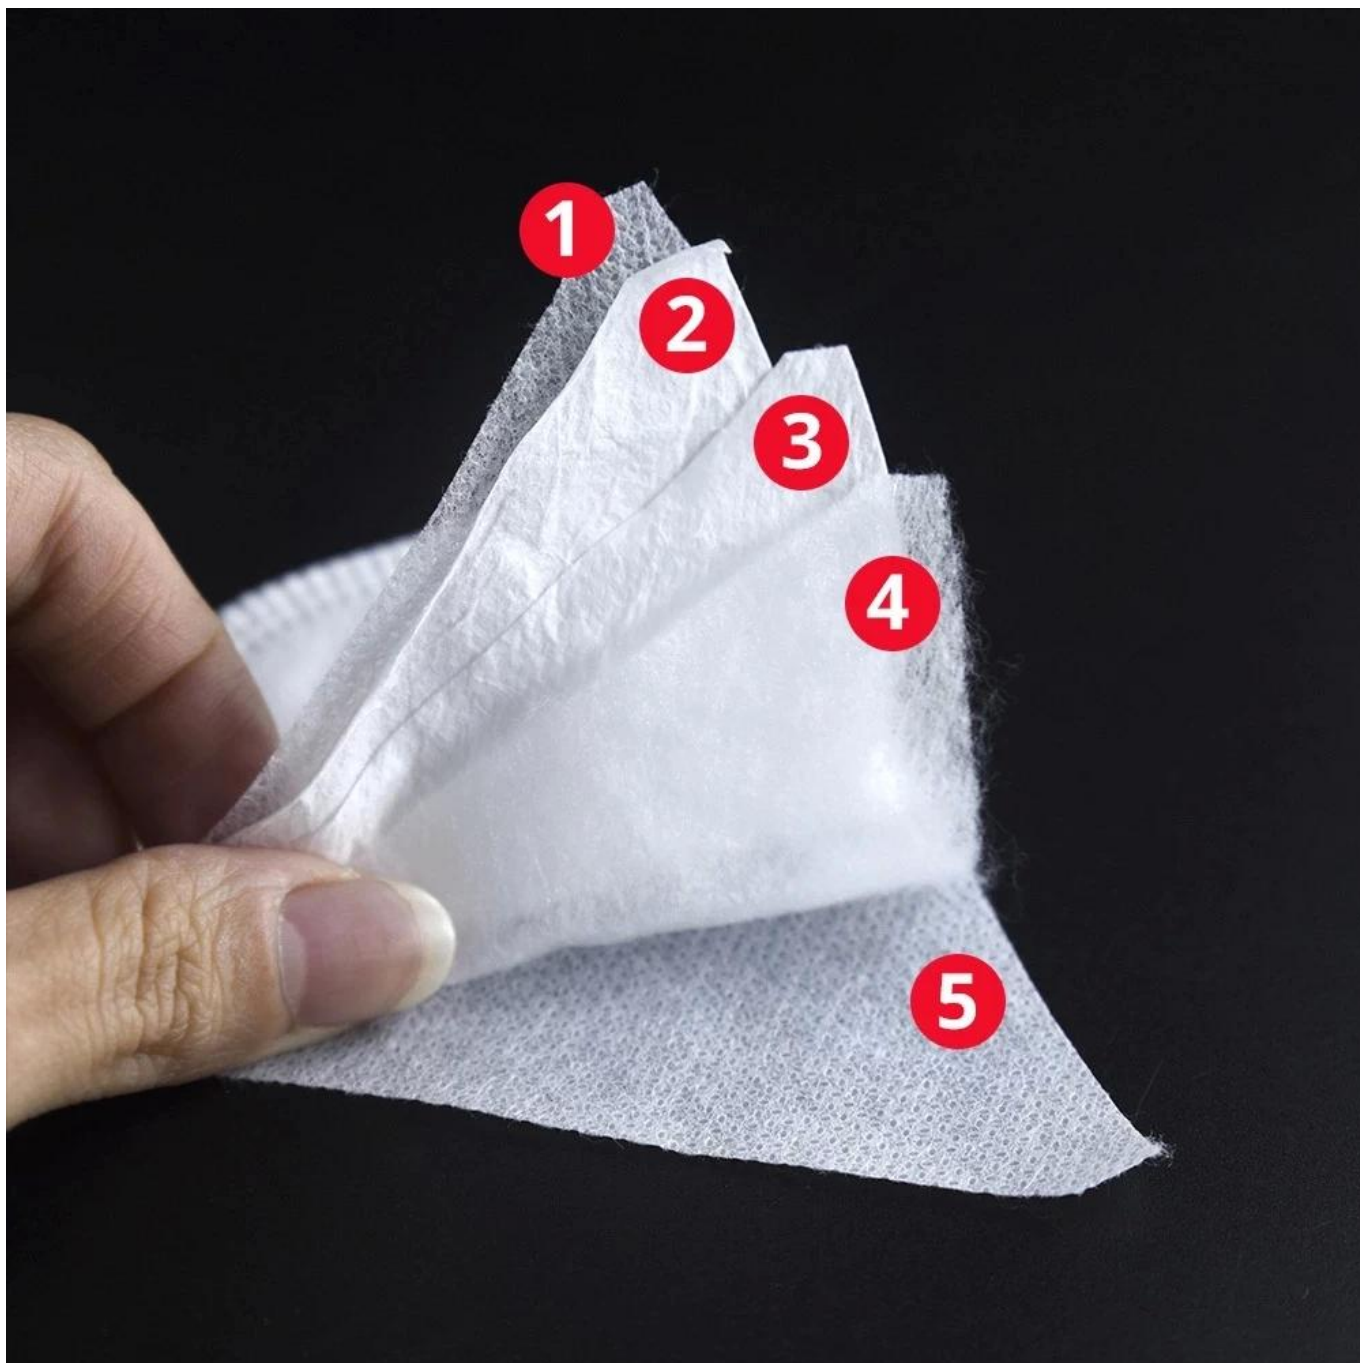

Masque jetable non tissé blanc anti-virus kn95 avec certification CE Masque jetable non tissé blanc anti-virus kn95 avec certification CE

—
KN95 White

KN95

Breathable

Select high quality filter material

remise