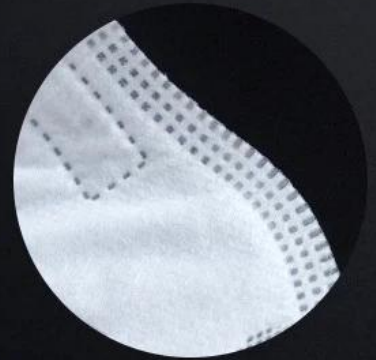

Masque jetable non tissé blanc anti-virus kn95 avec certification CE Masque jetable non tissé blanc anti-virus kn95 avec certification CE

—
KN95 White

KN95

Breathable

Select high quality filter material

remise