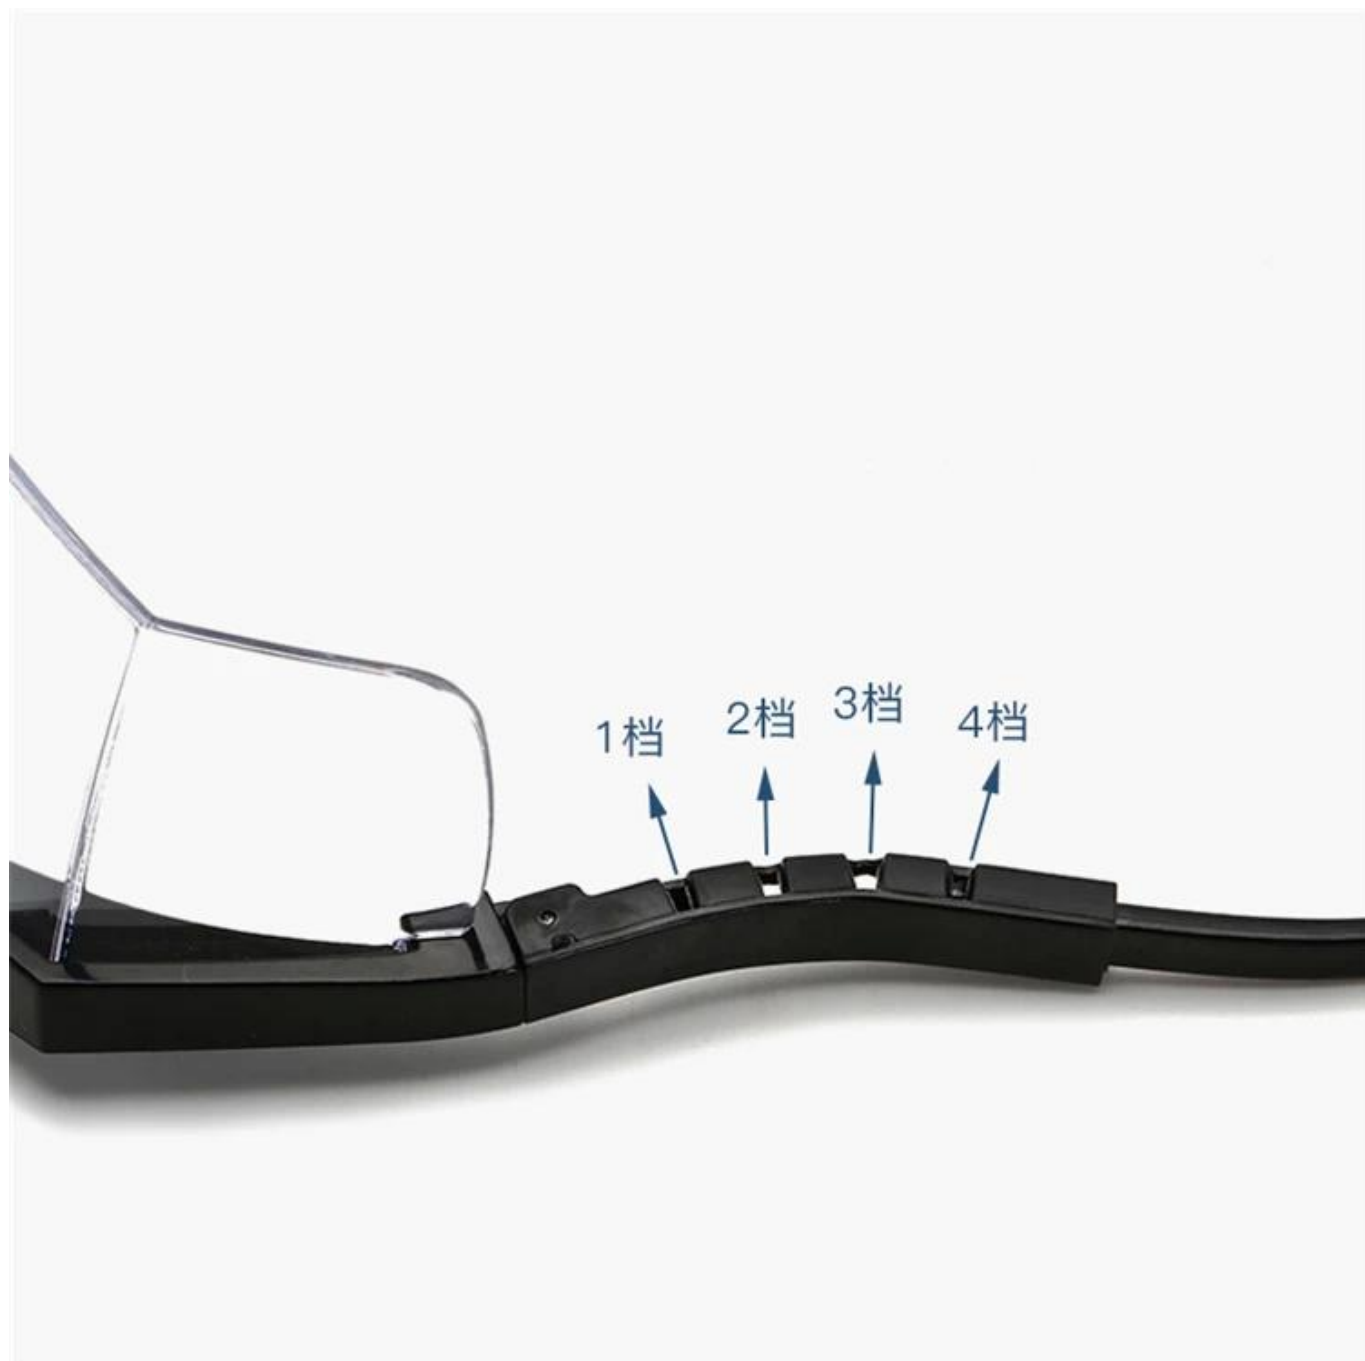

Estilo: Gafas protectoras de seguridad

Certificación: CE / FDA / Completado

Tipo: Protección para los ojos

Aplicación: salpicaduras de polvo antiniebla

Embalaje: bolsa OPP

CE FDA Certified