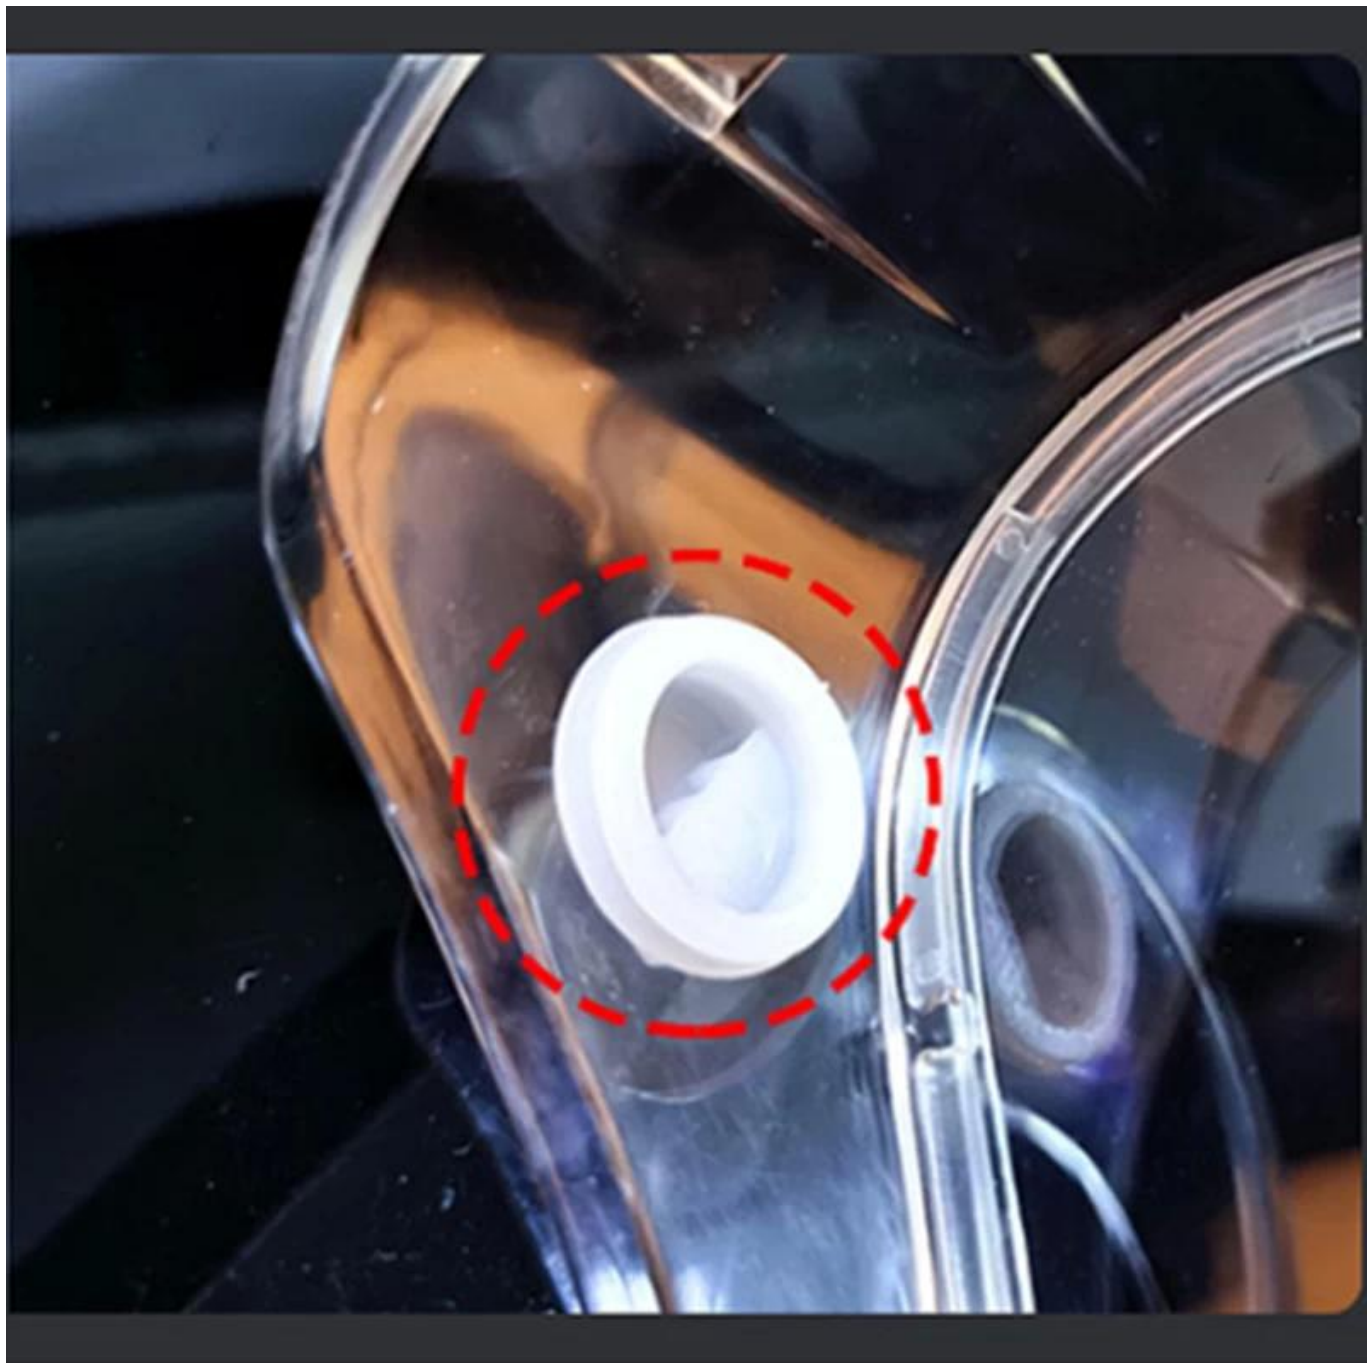

Estilo: Gafas protectoras de seguridad

Certificación: CE / FDA / Completado

Tipo: Protección para los ojos

Aplicación: salpicaduras de polvo antiniebla

Embalaje: bolsa OPP

FIVE PROTECTION CORES ESCORT YOUR HEALTH AND SA  
FIVE PROTECTION CORES ESCORT YOUR HEALTH AND SAFETYESCORT YOUR HEALTH AND SAFETY

**MEDICAL GOGGLES**