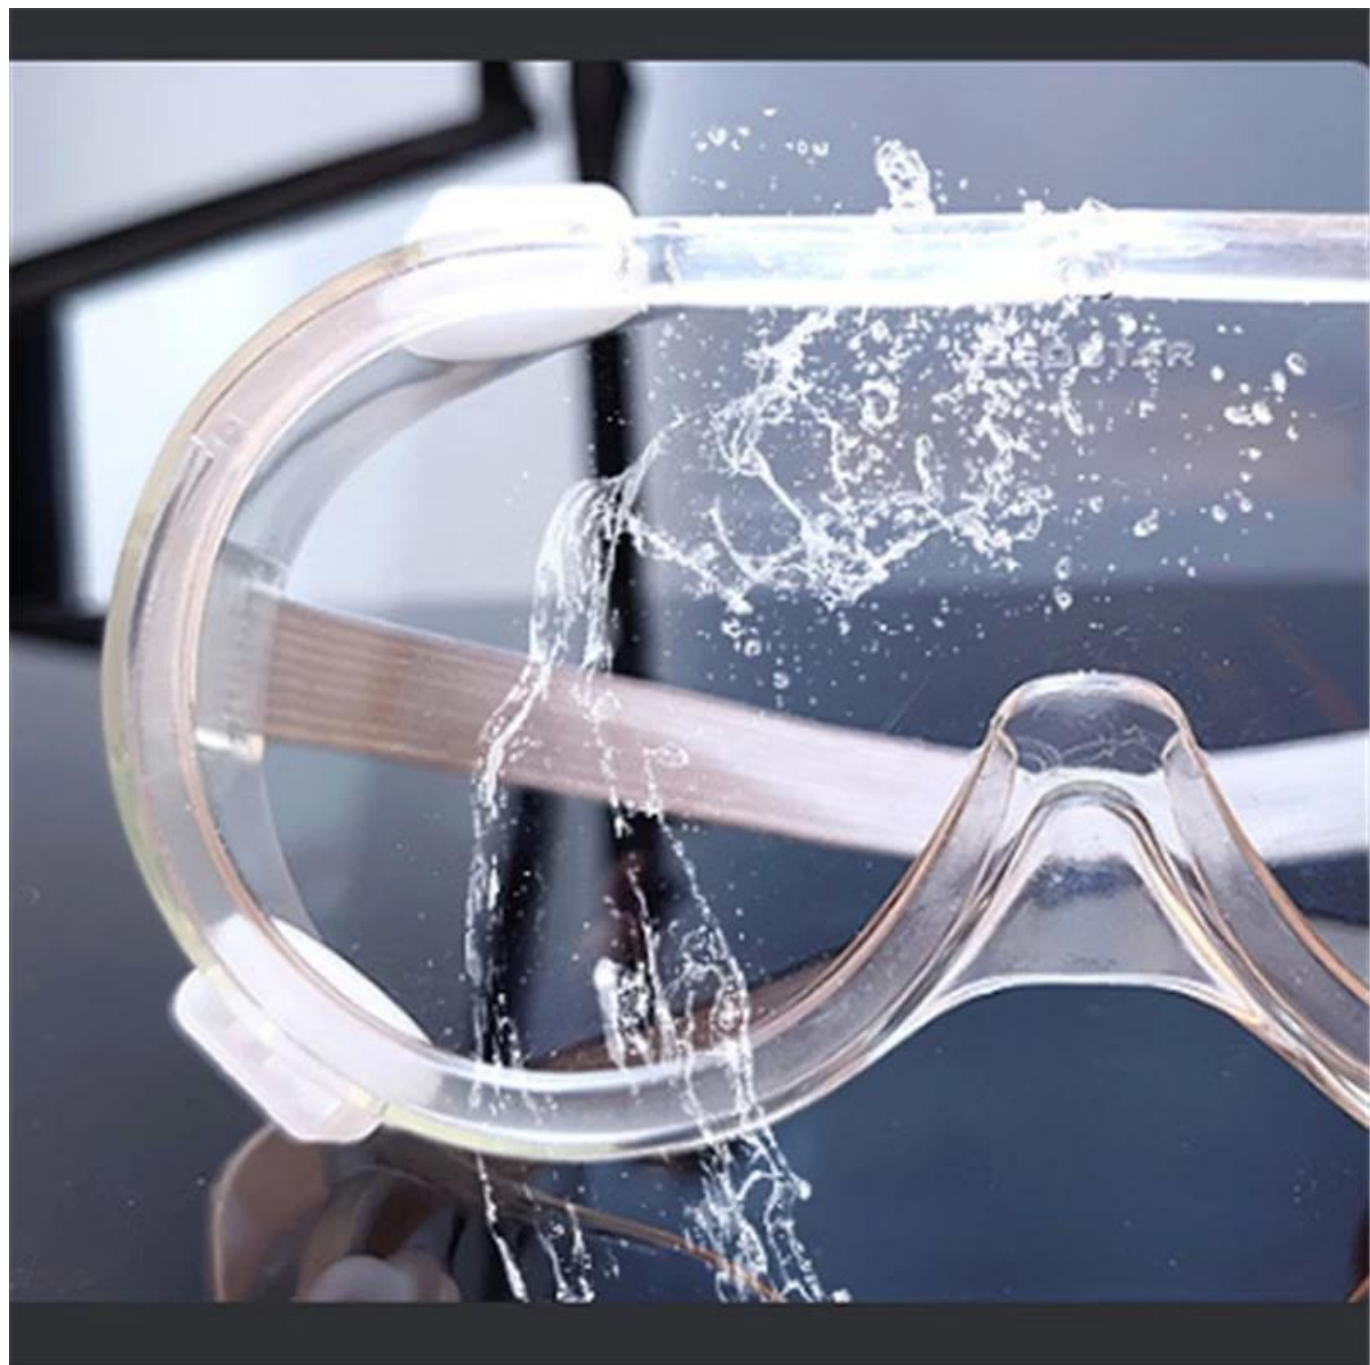

### **Gafas a prueba de polvo, anteojos, gafas de seguridad, gafas protectoras de soldadura táctica de seguridad para exteriores**

Género: Unisex Mujeres Hombres

Material de la lente: lente antiniebla

Material De Montura: PVC

**MEDICAL GOGGLES**