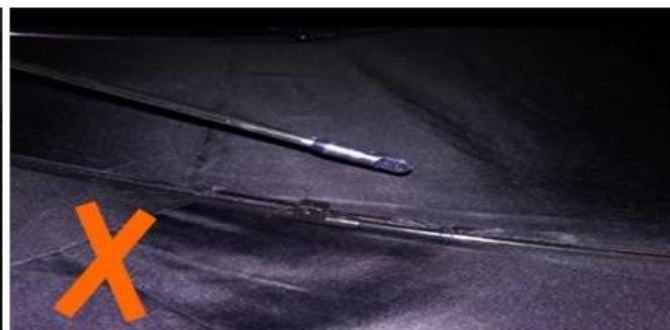

Seller Discount
On all products

Time left until promotion ends: 7d 0h 0m

[Shop Now ▶](#)

10%off

All details, please check it as coupon.

Descripción del producto

Nombre del producto	Logotipo personalizado largo impermeable para las mujeres moda EVA impermeable lluvia poncho con capucha cordón
Artículo No.	Chubasquero-30
tamaño	METRO,L XL
Material	EVA
Función	Uso del día lluvioso
OEM	UNAceptable
Impresión	impresión de seda, impresión digital
embalaje	1 Unids / OPP, 50 Unids / Ctn
Uso	Senderismo, Camping, Viajes, Deportes al aire libre
Color	White, negro, rosa, amarillo, púrpura, verde, azul
MOQ	500 unids con logotipo personalizado de impresión, 50 unids con diseño de stock
Tiempo de muestra	5-7days
tiempo de espera	20-25days
Términos de pago	T / T, L / C, garantía comercial de Alibaba
Términos comerciales	EXW, FOB (Ningbo, shanghai), CIF

24 Dec 2018 02:24

K***
ES

★★★★★

Color: Black Ships From: China Logistics: TNT

One the metals/ribs broke after one day of use, with just light rain no wind. Very disappointing!

24 Dec 2018 02:24

ours

others