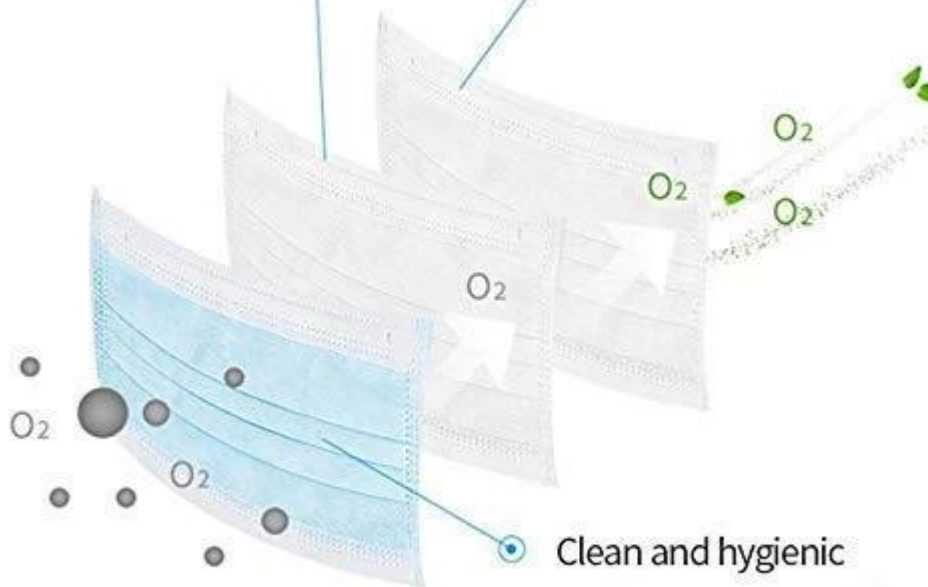

Vlies-Einweg-Falt-Halbgesichtsmaske für den medizinischen Selbstgebrauch

Non-woven fabric

3-layer protective mask

Non-woven fabric

3-layer protective mask

Soft Fabric

Non-woven fabric, moisture-proof, breathable, non-toxic, non irritating, soft and comfortable

Ear Band Design

Easy to use and easy to carry

HOW TO USE:

-  1. Pull and extend the mask with two hands and be sure the nose clip is upward.
-  2. Hold the mask on the face and pull the elastic band to the ears.
-  3. Press the nose clip to fit the shape of the nose.
-  4. Do not reuse.

shipment

PRODUCTION PROCEDURES

1. EDGE STITCH

2. CUT FABRIC

3. SEWING

4. TIP ASSEMBLY

5. SEW UP

6. QUALITY CHECK

lii Wenn der Artikel in einer Schachtel verpackt ist, verwendet unsere Qualitätskontrolle AQL, um das Produkt nach dem Zufallsprinzip zu prüfen und den Bericht zu senden.