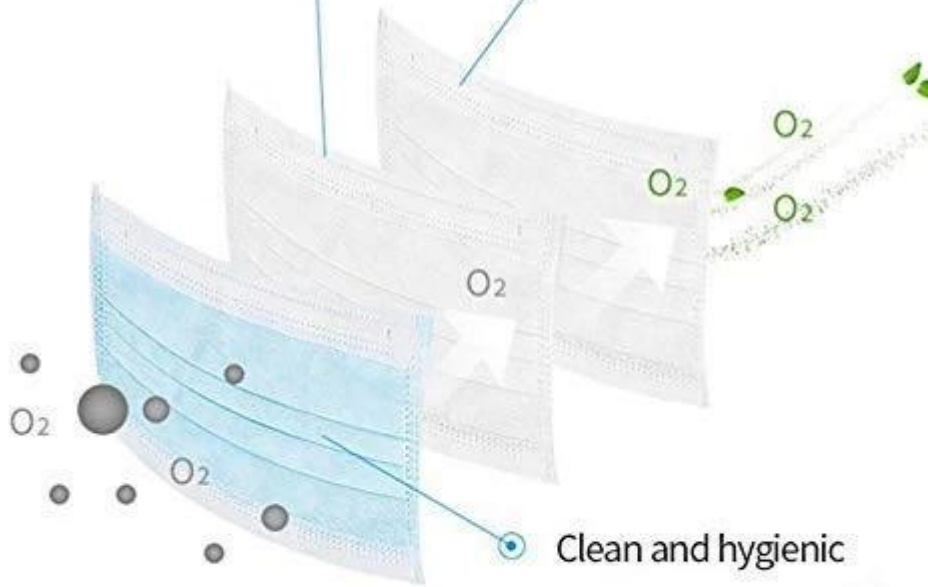

Vlies-Einweg-Falt-Halbgesichtsmaske für den medizinischen Selbstgebrauch

Non-woven fabric

3-layer protective mask

Non-woven fabric

3-layer protective mask

Soft Fabric

Non-woven fabric, moisture-proof, breathable, non-toxic, non irritating, soft and comfortable

Ear Band Design

Easy to use and easy to carry

HOW TO USE:

-  1. Pull and extend the mask with two hands and be sure the nose clip is upward.
-  2. Hold the mask on the face and pull the elastic band to the ears.
-  3. Press the nose clip to fit the shape of the nose.
-  4. Do not reuse.

shipment

PRODUCTION PROCEDURES

1. EDGE STITCH

2. CUT FABRIC

3. SEWING

4. TIP ASSEMBLY

5. SEW UP

6. QUALITY CHECK

lii Wenn der Artikel in einer Schachtel verpackt ist, verwendet unsere Qualitätskontrolle AQL, um das Produkt nach dem Zufallsprinzip zu prüfen und den Bericht zu senden.