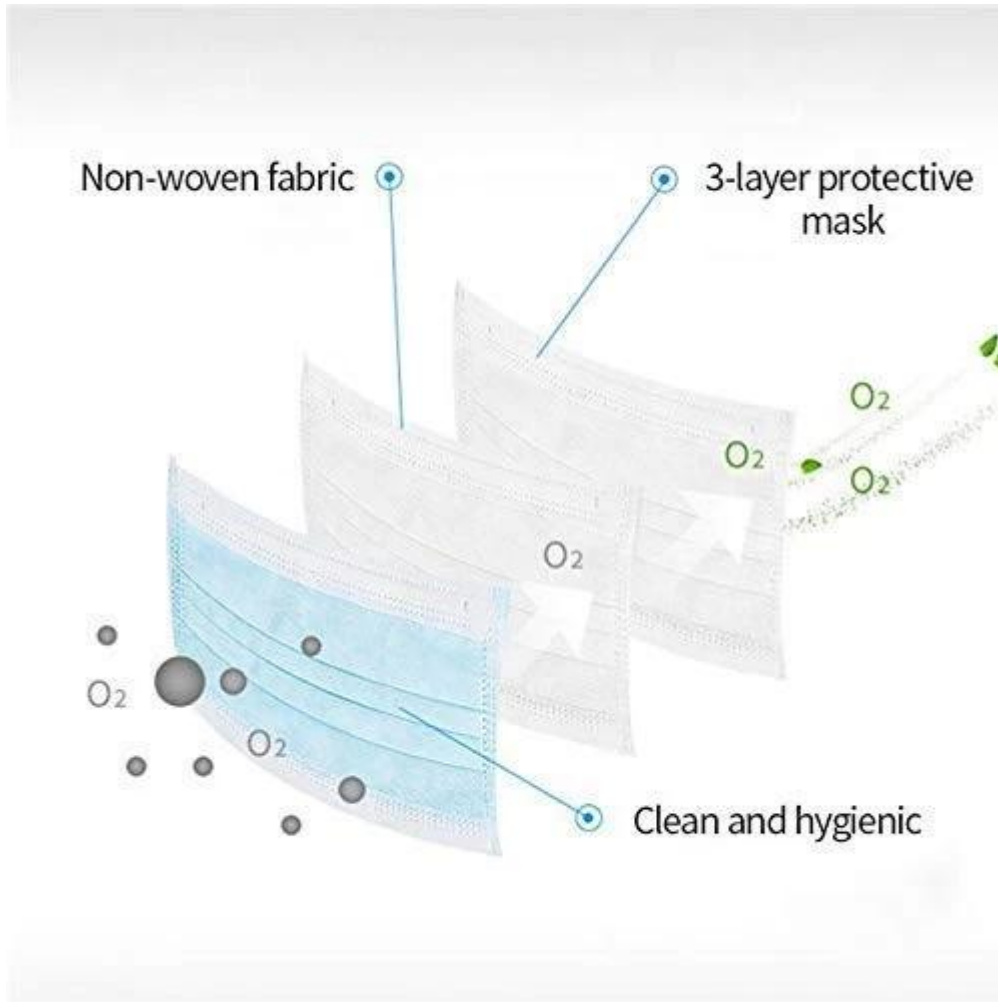

**FDA CE Einweg-Gesichtsmaske - 3-lagige Masken mit bequemem Ohrbügel**

### Ear Band Design

Easy to use and easy to carry

## PRODUCTION PROCEDURES

1. EDGE STITCH

2. CUT FABRIC

3. SEWING

4. TIP ASSEMBLY

5. SEW UP

6. QUALITY CHECK