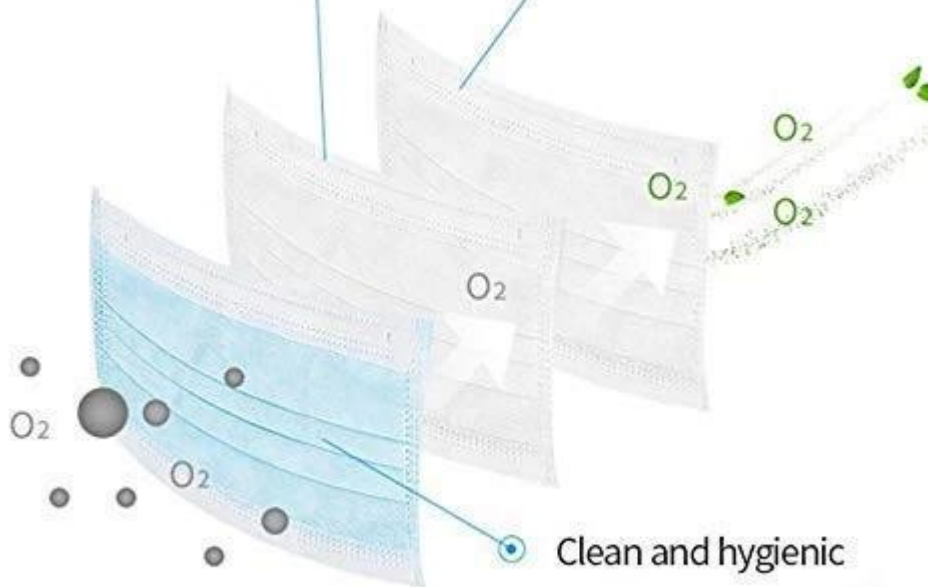

Antiviren-Einweg-Vlies-Halbgesichtsmaske für den medizinischen Selbstgebrauch

Non-woven fabric

3-layer protective mask

Non-woven fabric

3-layer protective mask

Soft Fabric

Non-woven fabric, moisture-proof, breathable, non-toxic, non irritating, soft and comfortable

Ear Band Design

Easy to use and easy to carry

HOW TO USE:

-  1. Pull an extend the mask with two hands and be sure the nose clip is upward.
-  2. Hold the mask on the face and pull the elastic band to the ears.
-  3. Press the nose clip to fit the shape of the nose.
-  4. Do not reuse.

shipment

PRODUCTION PROCEDURES

1. EDGE STITCH

2. CUT FABRIC

3. SEWING

4. TIP ASSEMBLY

5. SEW UP

6. QUALITY CHECK

lii Wenn der Artikel in einer Schachtel verpackt ist, verwendet unsere Qualitätskontrolle AQL, um das Produkt nach dem Zufallsprinzip zu prüfen und den Bericht zu senden.