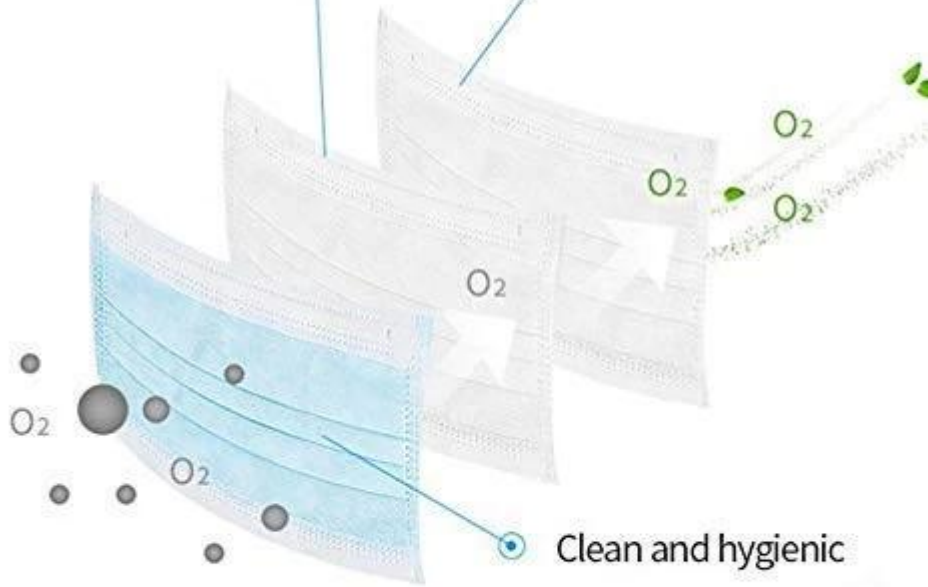

Antiviren-Einweg-Vlies-Halbgesichtsmaske für den medizinischen Selbstgebrauch

Non-woven fabric

3-layer protective mask

Non-woven fabric

3-layer protective mask

Soft Fabric

Non-woven fabric, moisture-proof, breathable, non-toxic, non irritating, soft and comfortable

Ear Band Design

Easy to use and easy to carry

HOW TO USE:

-  1. Pull an extend the mask with two hands and be sure the nose clip is upward.
-  2. Hold the mask on the face and pull the elastic band to the ears.
-  3. Press the nose clip to fit the shape of the nose.
-  4. Do not reuse.

shipment

PRODUCTION PROCEDURES

1. EDGE STITCH

2. CUT FABRIC

3. SEWING

4. TIP ASSEMBLY

5. SEW UP

6. QUALITY CHECK

lii Wenn der Artikel in einer Schachtel verpackt ist, verwendet unsere Qualitätskontrolle AQL, um das Produkt nach dem Zufallsprinzip zu prüfen und den Bericht zu senden.