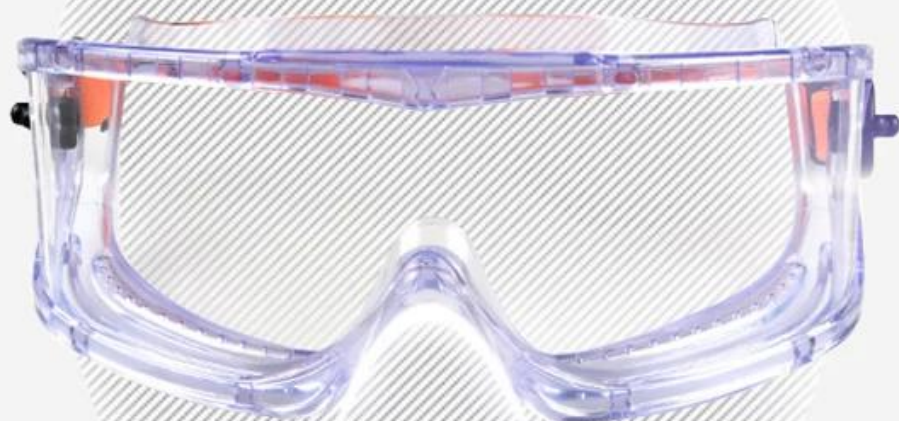

高: 7.3cm

宽: 16.5cm

Honeywell

防冲击眼罩
SAFETY GOGGLE

GB 14866-2006

A型 M

HONEYWELL SAFETY
No.312 Wenhua Road
Shanghai, China
Tel: +86 21 24900000
Fax: +86 21 2774 0217
Zip: 201601
www.honeywellsafety.com

Honeywell
V-MAXX
* EN 16756:2007
* EN 16756:2007
* EN 16756:2007
* EN 16756:2007
CE