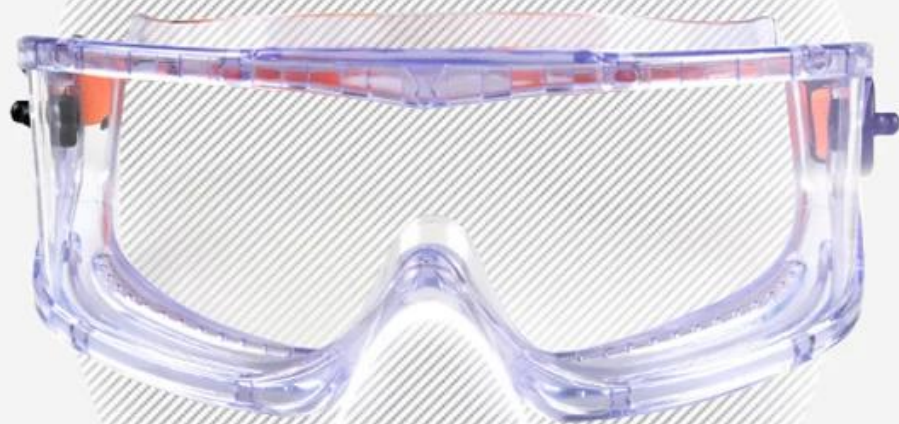

XXXXXXXX PVC

XXXXXXXXXX

XXXX CE / FDA / XXX

XXXXXX

XXXXXXXXXXXX

XXXX OPP

高: 7.3cm

宽: 16.5cm