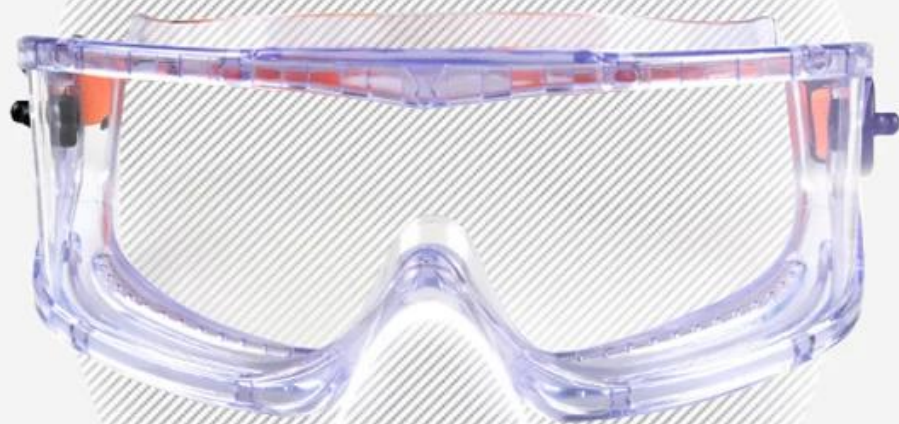

高: 7.3cm

宽: 16.5cm

防冲击眼罩
SAFETY GOGGLE
GB 14866-2006
型号M

HONEYWELL SAFETY
No.312
Shanghai, China
Tel: +86 21 24000000
Fax: +86 21 2774 2217
Zip: 201601
www.honeywellsafety.com

Honeywell

Honeywell
V-MAXX
FORM 8500-100/10
EN16753-2006
ISO 9001:2008
CE