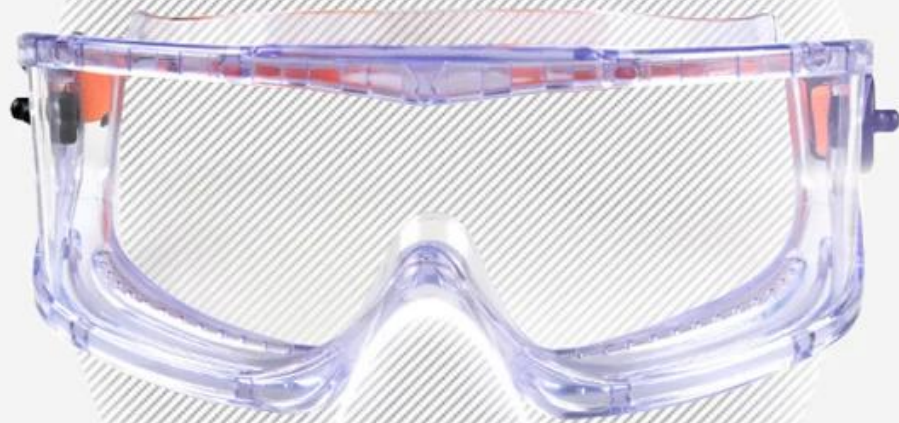

XXXXXXXXXXXX

XXXX CE / FDA / XXXX

XXXXXX

XXXXXXXXXXXX

XXXX OPP

高: 7.3cm

宽: 16.5cm

防冲击眼罩
SAFETY GOGGLE