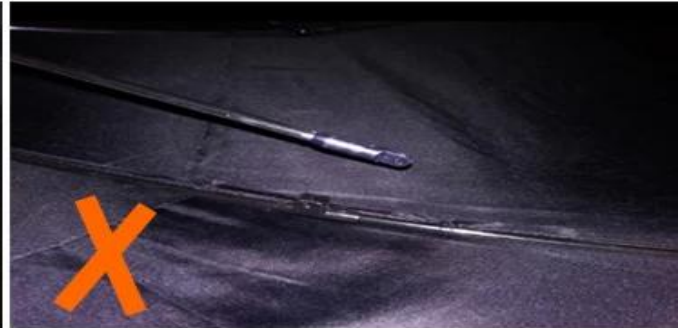

Seller Discount
On all products

Time left until promotion ends: 7d 0h 0m

[Shop Now](#) ▶

10%off

All details, please check it as coupon.

وصف المنتج

اسم المنتج	في الهواء الطلق طالب طويل كامل بوبي التنزه السفر المعطف الرجال والنساء ماء المعطف
رقم الصنف	RC005-30
بحجم	M□L XL
مواد	EVA
وظيفة	استخدام يوم ممطر
OEM	□cceptable
طبع	الطباعة الحريرية ، الطباعة الرقمية
التعبئة والتغليف	1PCS / OPP ، 50Pcs / Ctn
استعمال	المشي لمسافات طويلة ، والتخييم ، والسفر ، الرياضة في الهواء الطلق
اللون	هايت ، أسود ، وردي ، أصفر ، أرجواني ، أخضر ، أزرق W
موك	مع تصميم الأوراق المالية pcs مع طباعة الشعار المخصص ، 50 500pcs
وقت بسيط	دس 5-7
المهلة	20-25days
شروط الدفع	T / T ، L / C ، وضمان بابا التجارة ،
شروط التجارة	EXW ، (فوب) نينغبو ، شنغهاي ، Clf

24 Dec 2018 02:24

K***+
ES

★★★★☆

Color: Black Ships From: China Logistics: TNT

One the metals/ribs broke after one day of use, with just light rain
no wind. Very disappointing!

24 Dec 2018 02:24

ours

others