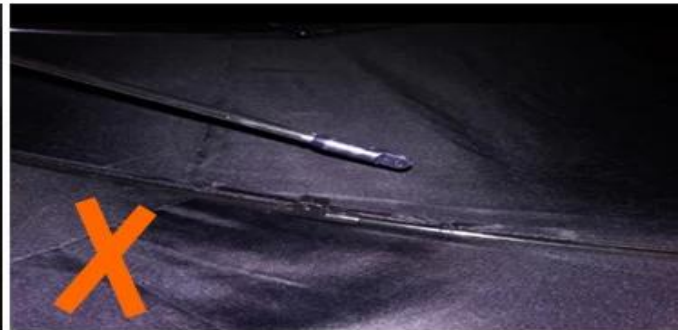

Seller Discount
On all products

Time left until promotion ends: 7d 0h 0m

[Shop Now](#) ▶

10%off

All details, please check it as coupon.

وصف المنتج

اسم المنتج	في الهواء الطلق طالب طويل كامل بوبي التنزه السفر المعطف الرجال والنساء ماء المعطف
رقم الصنف	RC005-30
بحجم	M□L XL
مواد	EVA
وظيفة	استخدام يوم ممطر
OEM	□cceptable
طبع	الطباعة الحريرية ، الطباعة الرقمية
التعبئة والتغليف	1PCS / OPP ، 50Pcs / Ctn
استعمال	المشي لمسافات طويلة ، والتخييم ، والسفر ، الرياضة في الهواء الطلق
اللون	هايت ، أسود ، وردي ، أصفر ، أرجواني ، أخضر ، أزرق W
موك	مع تصميم الأوراق المالية pcs مع طباعة الشعار المخصص ، 50 500pcs
وقت بسيط	دس 5-7
المهلة	20-25days
شروط الدفع	T / T ، L / C ، وضمان بابا التجارة ،
شروط التجارة	EXW ، (فوب) نينغبو ، شنغهاي ، Clf

24 Dec 2018 02:24

K***+
ES

★★★★☆

Color: Black Ships From: China Logistics: TNT

One the metals/ribs broke after one day of use, with just light rain
no wind. Very disappointing!

24 Dec 2018 02:24

ours

others