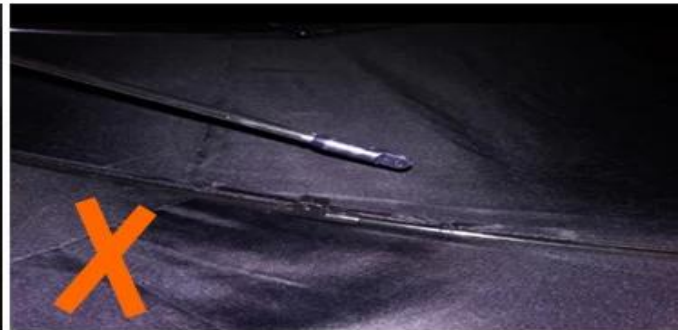

★★★★☆

Color: Black Ships From: China Logistics: TNT

One the metals/ribs broke after one day of use, with just light rain
no wind. Very disappointing!

24 Dec 2018 02:24

ours

others

معلومات الشركة

شاوشينغ لوتس مظلة المحدودة ، الشركة المصنعة المهنية والسرد التجاري، انتاج وتصدير جميع أنواع المظلات لأكثر من 15 سنة. بما في ذلك مظلة للطي ، مظلة على التوالي ، مظلة الأطفال ، مظلة الغولف ، مظلة الترويجية ، المظلات ، OEM نحن نؤيد النظام في الهواء الطلق وهلم جرا. يتم الانتهاء من جميع المظلات لدينا وفقا لشهادات ريتش وغيرها من الشهادات الدولية. وقد بيعت مظلات اللوتس إلى جميع أنحاء العالم ، بما في ذلك الألمانية والولايات المتحدة وكندا واليابان وإسبانيا والمملكة المتحدة والهند ودبي والبرازيل وجنوب أفريقيا وتايوان وغيرها من البلدان.