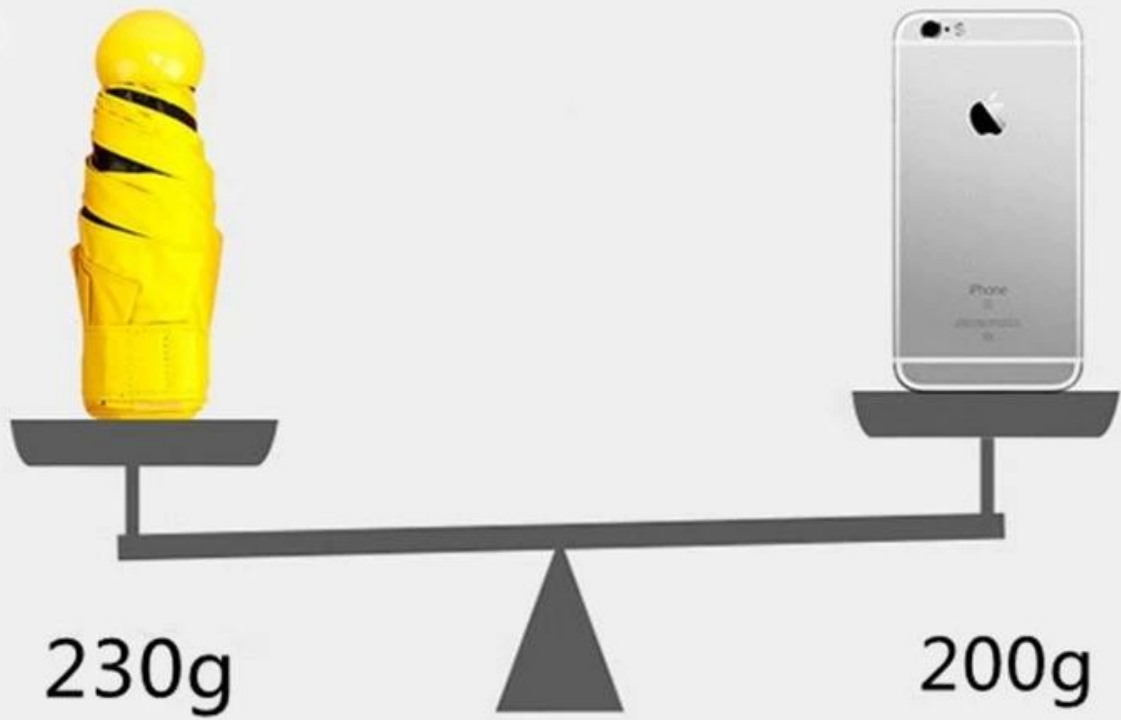

Seller Discount
On all products

Time left until promotion ends: 7d 0h 0m

[Shop Now](#) ▶

10%off

All details, please check it as coupon.

وصف المنتج

رقم Itme	HH-S264
بحجم	بوصة * 8 أضلاع 25
قماش	بوليستر / قماش حريري / أكسفورد / القطن
الإطار	الصلب / سبائك الألومنيوم / الألياف الزجاجية / الحديد / الخشب
ملحق	أكواب الألياف الزجاجية والنصائح
طبع	يمكن تخصيص الشعار
التعبئة	مقابل / 1PCS
استعمال	الاعلان في الهواء الطلق ، والترويج ، وتوسيع السوق ، كتلة الشمس
استخدام المناسبة	نادي الغولف ، هدية ترويجية ، الاستخدام اليومي
أفضلية	فائقة صامد للريح، سوبر مقاوم للماء
موك	2000PCS
وقت بسيط	أيام 3-7
موعد التسليم	بعد 30 يوما من الدفع

PRODUCT PARAMETER

PRODUCT CONTENT

BOTH SUNNY AND RAINY DAY

SMALL AND LIGHT

WHY CHOOSE US?

S***+
FR

★★★★★

Ships From: China Logistics: TNT