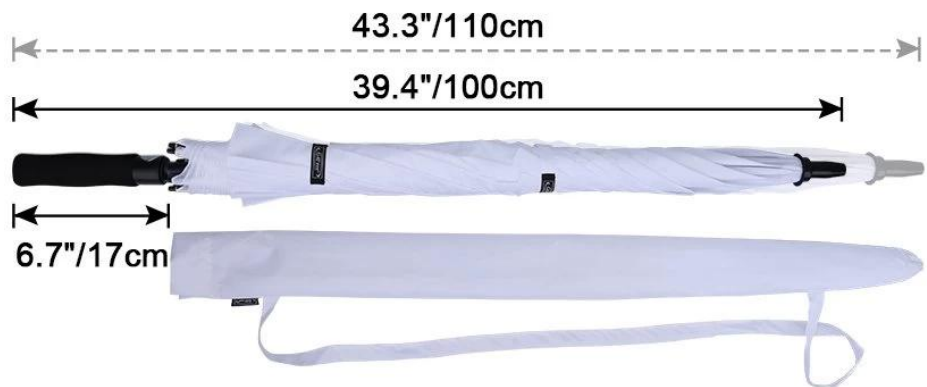

Seller Discount
On all products

Time left until promotion ends: 7d 0h 0m

[Shop Now](#) ▶

10%off

All details, please check it as coupon.

وصف المنتج

اسم المنتج	HH-S236
الكمية	30 قطعة 8 * قطعة
اللون	اللون / اللون / اللون / اللون
المواد	اللون / اللون / اللون / اللون / اللون / اللون
الوزن	اللون / اللون / اللون / اللون
الارتفاع	اللون / اللون / اللون
العرض	اللون / اللون / اللون
العمق	اللون / اللون / اللون
القطر	اللون / اللون / اللون
الارتفاع	اللون / اللون / اللون
العرض	اللون / اللون / اللون
العمق	اللون / اللون / اللون
القطر	2000PCS
الارتفاع	3-7 قطع
العرض	اللون / اللون / اللون 30 قطع

62":160LB
68":161LB

AUTO OPEN CANOPY

With a push button,
easy and quick to open with one hand.

NON-LIP FOAM RUBBER HANDLE

The engineering handle provides a better grip feeling and reduce wrist fatigue.

Water Repellent Fabric