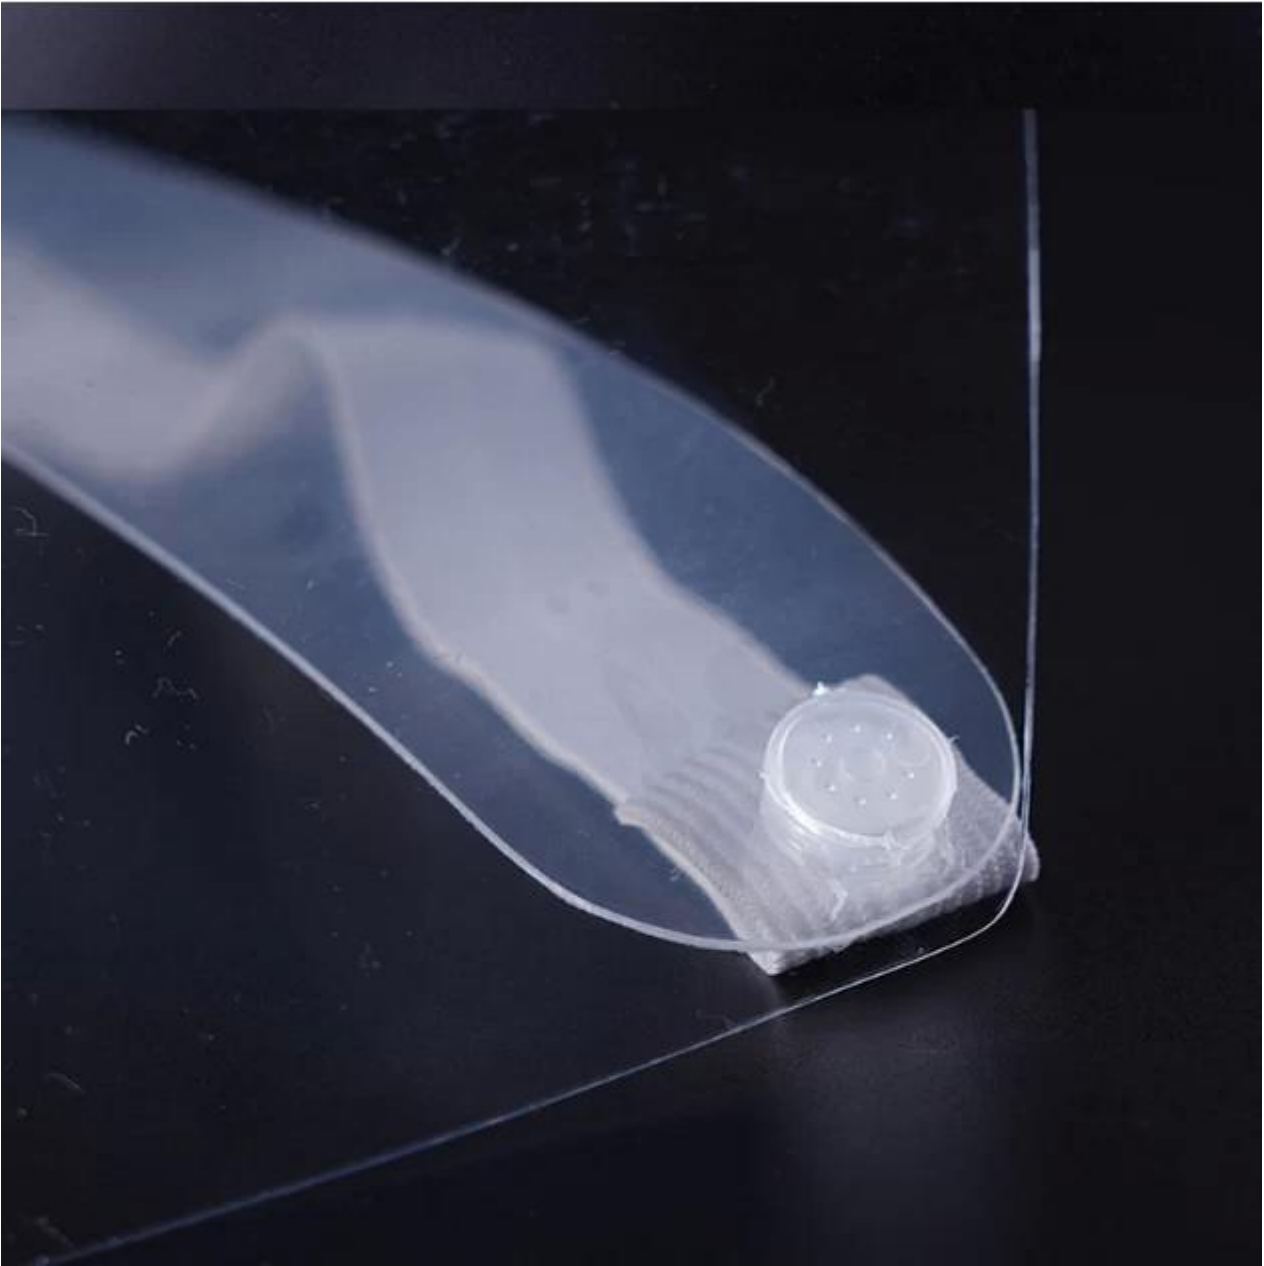

Seller Discount

On all products

Time left until promotion ends: 7d 0h 0m

[Shop Now](#) ▶

10%off

All details, please check it as coupon.

صور مفصلة

إنتاج الحيوانات الأليفة قناع شفاف للدرع