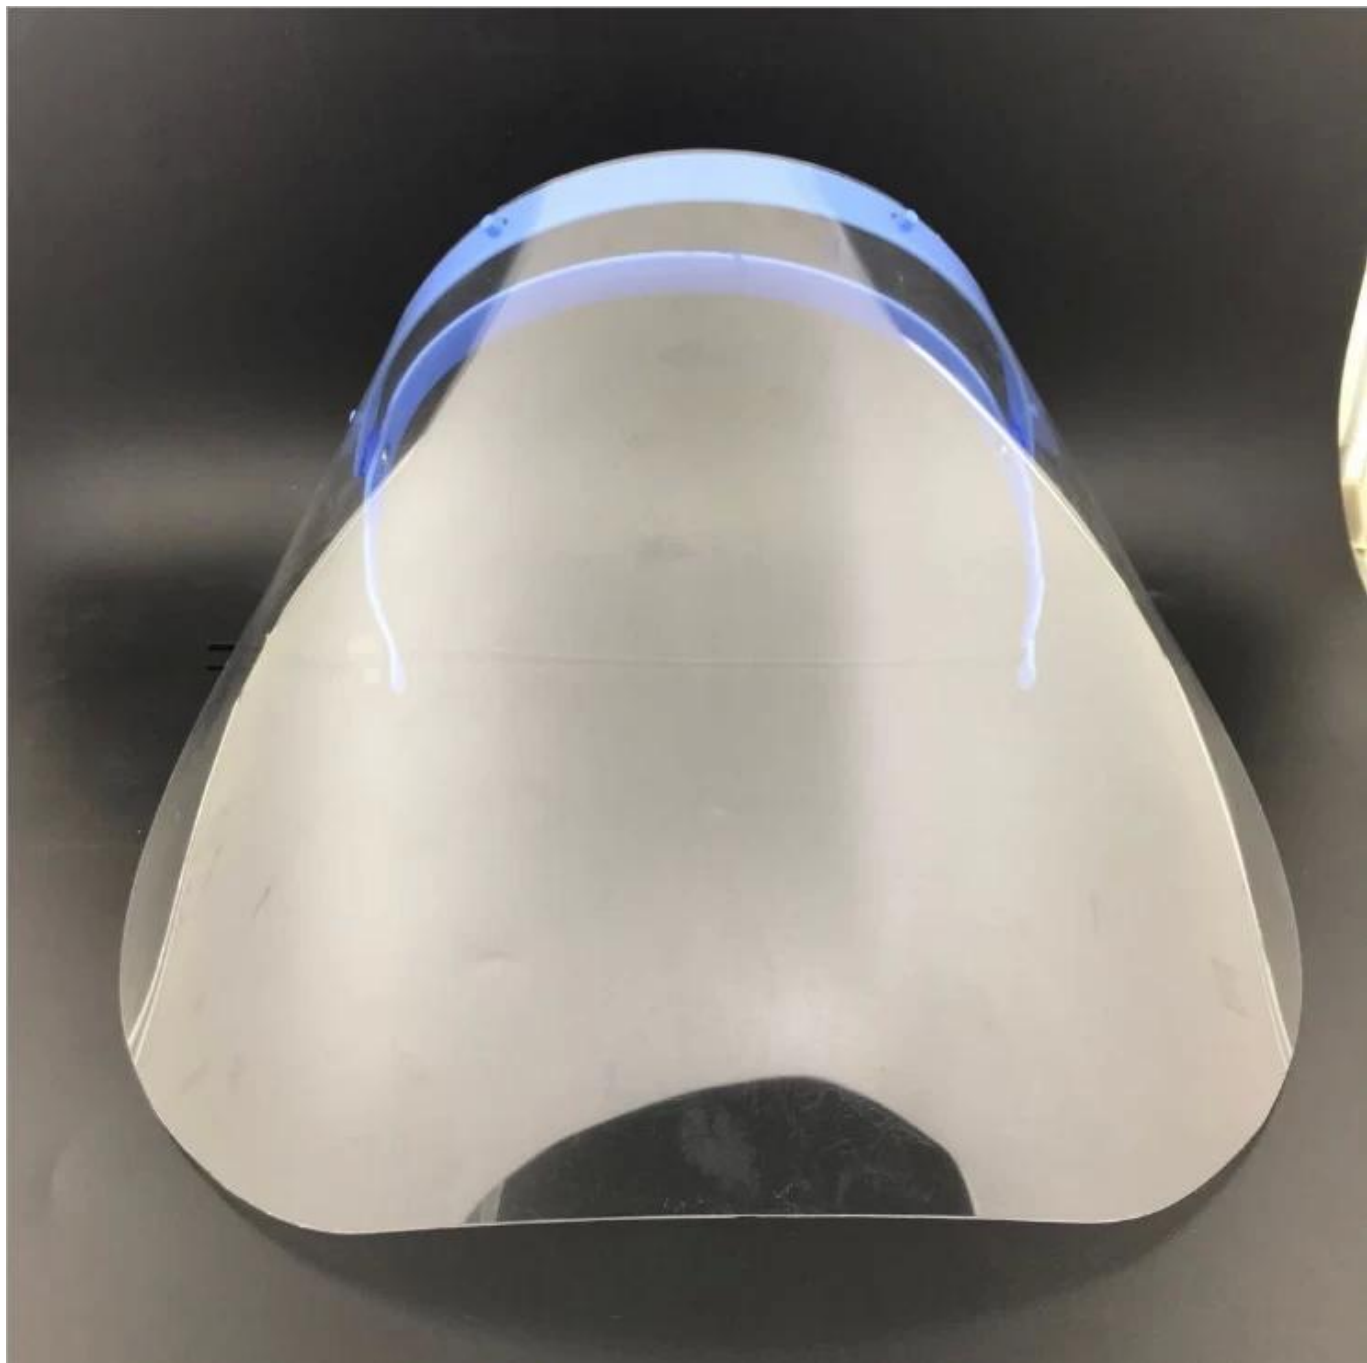

إنتاج قناع درع شفاف

معلومات الشركة

مظلة لوتس من نحن:

في Amberla هي شركة متخصصة في تصنيع Shaoxing Lotus Umbrella Co., Ltd إن شركة الصين. لقد عملنا في هذا المجال لمدة 19 عامًا تقريبًا ونقدم مجموعة ، Zhejiang مقاطعة متنوعة من المظلات المتخصصة بما في ذلك الوقت والأحجام والأنماط والأقمشة والألوان المختلفة لمظلات الأطفال والأطفال ومظلات الزجاجة. يمكنك توفير مجموعة كاملة من المظلات عالية الجودة ، بما في ذلك المظلات المستقيمة ، والمظلات القابلة للطي ، ومظلات الجولف ، والمظلات الشاطئية ، والمظلات الشاطئية ، والمظلات الترويجية لدينا أيضًا فريق تصميم محترف ونقدم خدمات تصميم شخصية مجانًا.