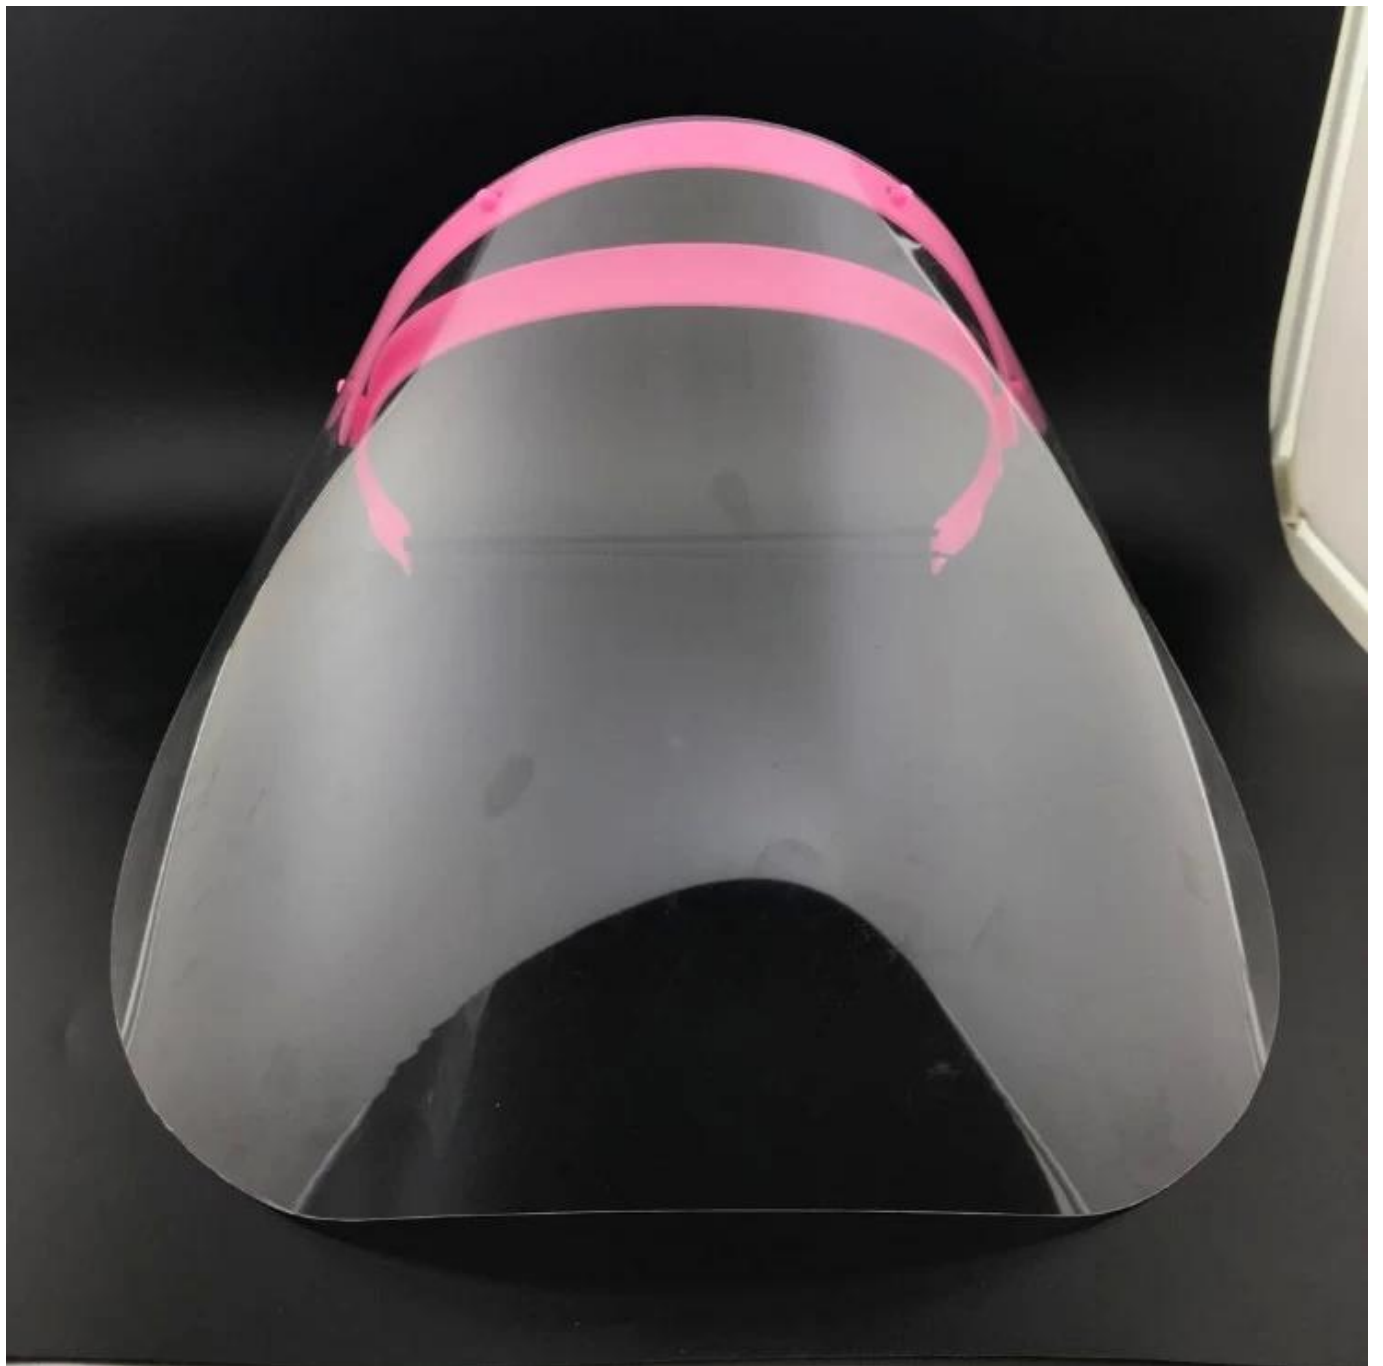

إنتاج قناع درع شفاف

معلومات الشركة

مظلة لوتس من نحن:

في Amberla هي شركة متخصصة في تصنيع Shaoxing Lotus Umbrella Co., Ltd إن شركة الصين. لقد عملنا في هذا المجال لمدة 19 عامًا تقريبًا ونقدم مجموعة ، Zhejiang مقاطعة متنوعة من المظلات المتخصصة بما في ذلك الوقت والأحجام والأنماط والأقمشة والألوان المختلفة لمظلات الأطفال والأطفال ومظلات الزجاجة. يمكنك توفير مجموعة كاملة من المظلات عالية الجودة ، بما في ذلك المظلات المستقيمة ، والمظلات القابلة للطي ، ومظلات الجولف ، والمظلات الشاطئية ، والمظلات الشاطئية ، والمظلات الترويجية لدينا أيضًا فريق تصميم محترف ونقدم خدمات تصميم شخصية مجانًا.