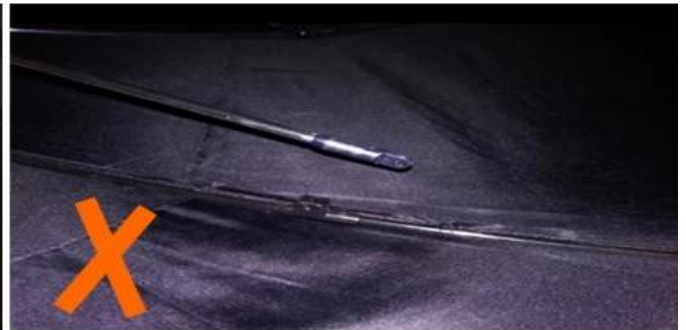

★★★★☆

Color: Black Ships From: China Logistics: TNT

One the metals/ribs broke after one day of use, with just light rain
no wind. Very disappointing!

24 Dec 2018 02:24

ours

others

معلومات الشركة

شاوشينغ لوتس مظلة المحدودة ، الشركة المصنعة المهنية والسرد التجاري، انتاج وتصدير جميع أنواع المظلات لأكثر من 15 سنة. بما في ذلك مظلة للطي ، مظلة على التوالي ، مظلة الأطفال ، مظلة الغولف ، مظلة الترويجية ، المظلات ، OEM نحن نؤيد النظام في الهواء الطلق وهلم جرا. يتم الانتهاء من جميع المظلات لدينا وفقا لشهادات ريتش وغيرها من الشهادات الدولية. وقد بيعت مظلات اللوتس إلى جميع أنحاء العالم ، بما في ذلك الألمانية والولايات المتحدة وكندا واليابان وإسبانيا والمملكة المتحدة والهند ودبي والبرازيل وجنوب أفريقيا وتايوان وغيرها من البلدان.