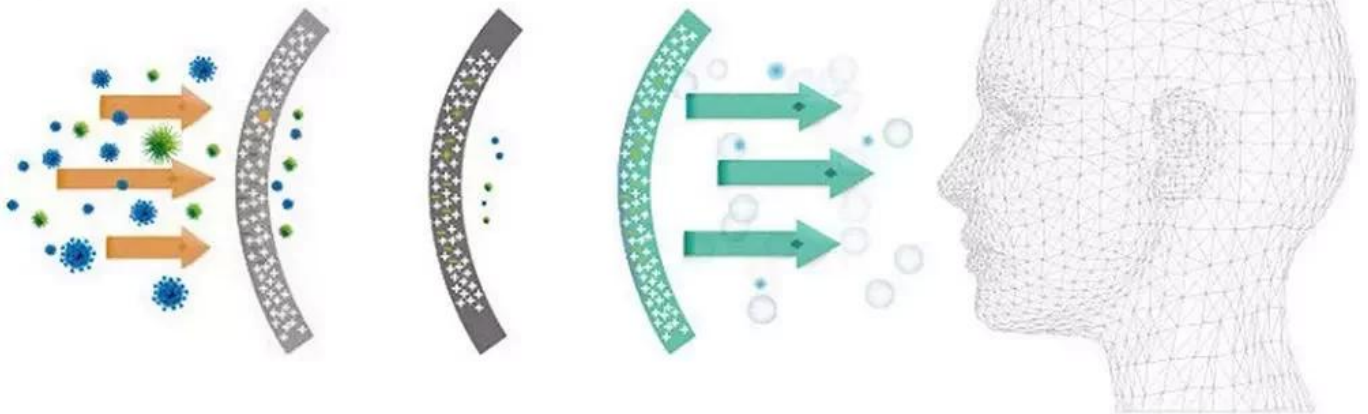

3-layer of Defense

- PP non-woven fabric
- Polypropylene melt-blown non-woven fabric
- PP non-woven fabric

□□□

Seller Discount
On all products

Time left until promotion ends: 7d 0h 0m

[Shop Now ▶](#)

All details, please check it as coupon.

□□□□□□ □□