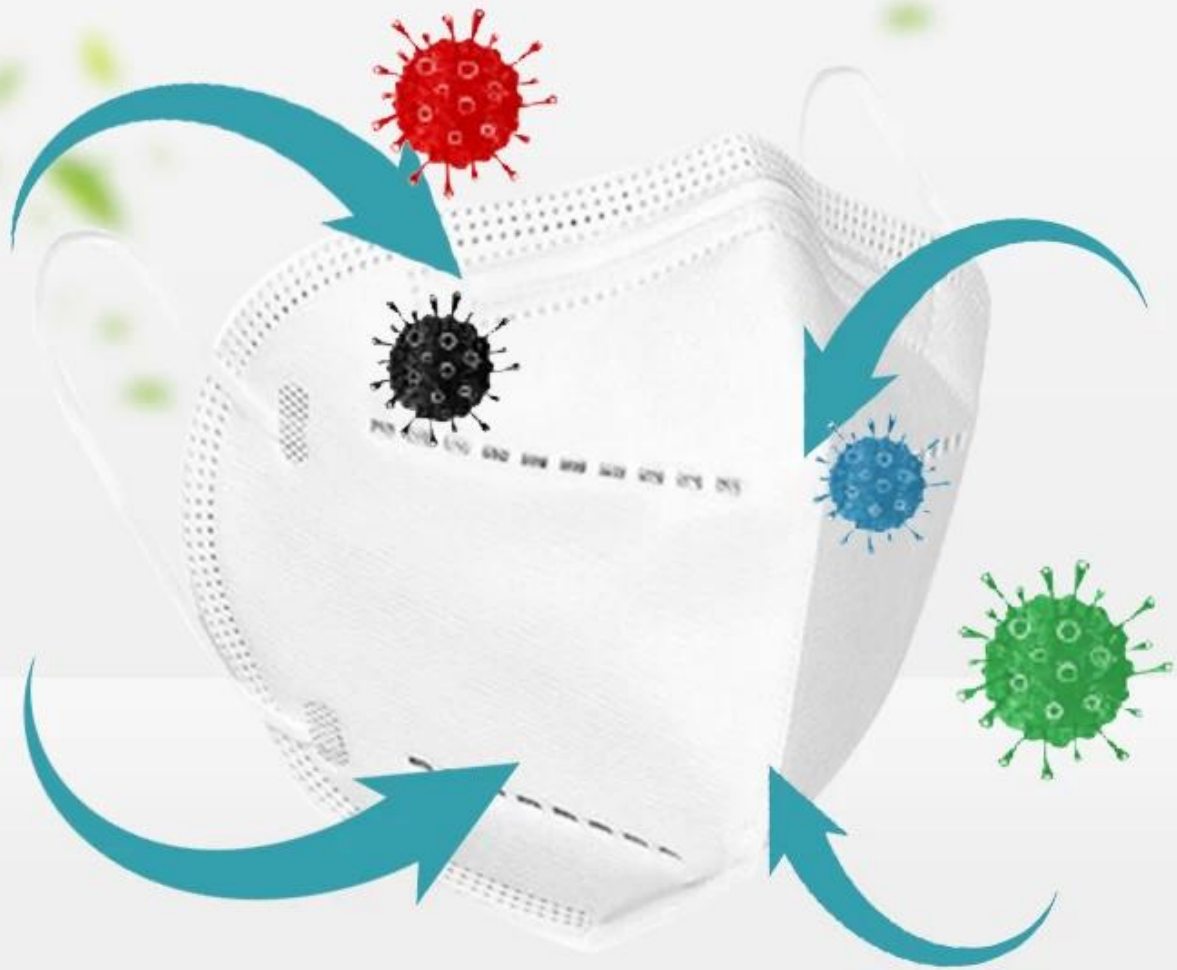

القابلة لإعادة لإعادة kn95 وصول جديدة 50 جهاز كمبيوتر شخصى / كيس حماية أقنعة Diposable
التدوير

GOOD QUALITY KN95 MASK

GOOD QUALITY KN95 MASK

High efficiency filtration

Remove bacteria

Effectively prevent exhaled exhaust gas

Granular layer of activated carbon

Effective control of germs

Waterproof non-woven fabric layer

THIS OUTSIDE-PROTECTOR IS WHAT YOU NEED

Office

Going out

On the plane

To prevent
the virus