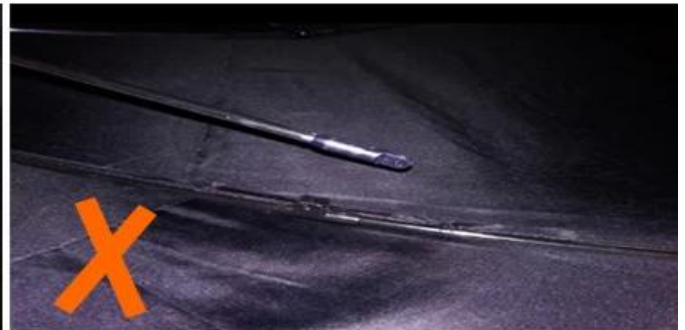

★★★★☆

Color: Black Ships From: China Logistics: TNT

One the metals/ribs broke after one day of use, with just light rain
no wind. Very disappointing!

24 Dec 2018 02:24

ours

others

معلومات الشركة

شاوشينغ لوتس مظلة المحدودة ، الصانع المهنية والسرد التجاري،، انتاج وتصدير جميع أنواع المظلات لأكثر من 15 سنة. نحن نؤيد أوامر تصنيع المعدات الأصلية ، بما في ذلك المظلات للطي ، المظلات على التوالي ، المظلات للأطفال ، مظلات الغولف ، المظلات الترويجية ، المظلات في الهواء الطلق ، إلخ. يتم الانتهاء من جميع المظلات لدينا وفقا لشهادات ريتش وغيرها من الشهادات الدولية. تم بيع مظلات اللوتس في جميع أنحاء العالم ، بما في ذلك ألمانيا والولايات المتحدة وكندا واليابان وإسبانيا والمملكة المتحدة والهند وديبي والبرازيل وجنوب أفريقيا وتايوان ودول أخرى.